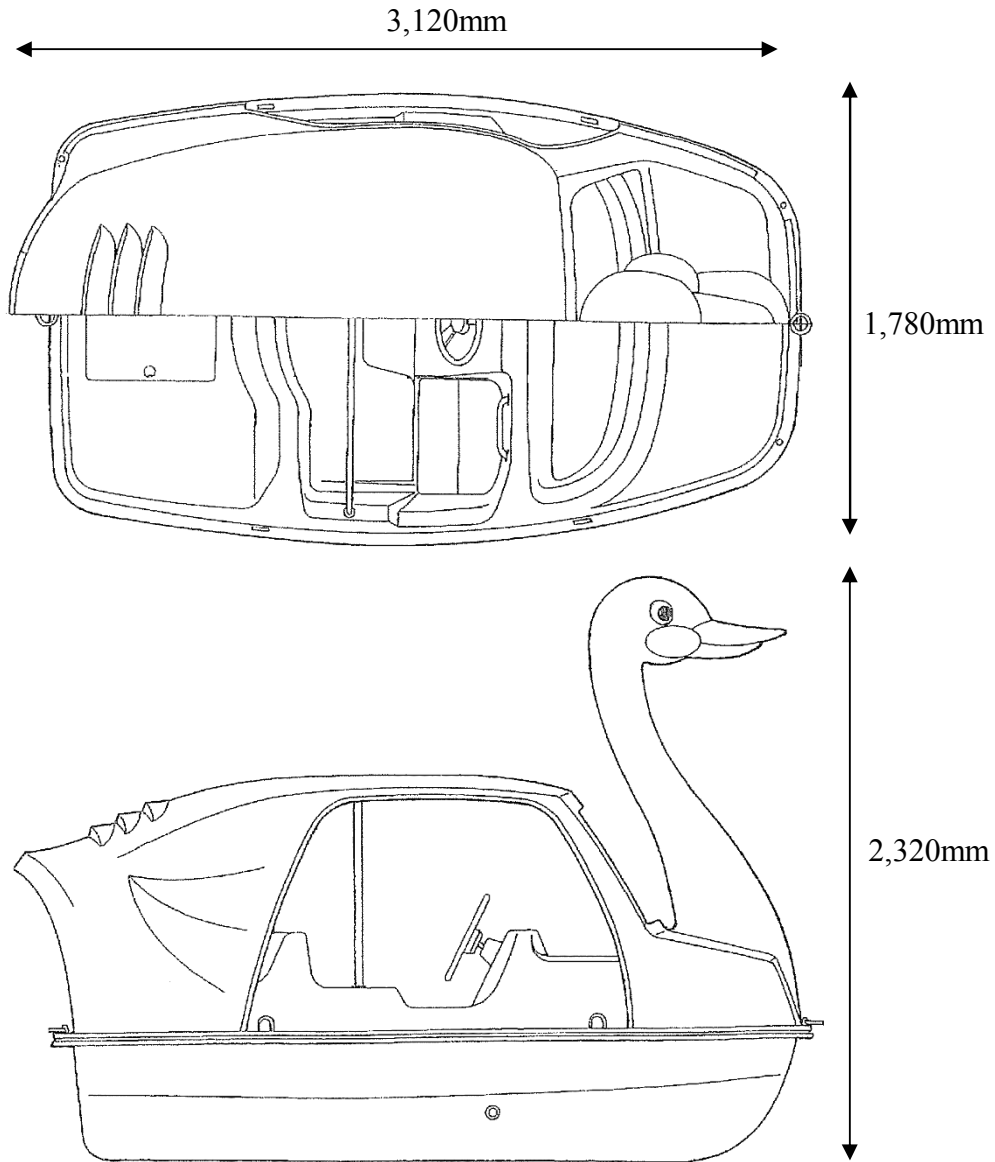

白鳥

<主要スペック>

- ◎ 定員 : 3名 (おとな2名、こども1名)
- ◎ 寸法 : L=3,120mm W=1,780mm H=1,850mm
- ◎ 重量 : 約210kg
- ◎ 積載重量 : 170kgまで
- ◎ 船体材料 : FRP樹脂
- ◎ 操舵方式 : ハンドルワイヤー方式
- ◎ 駆動方式 : 前方水車

■オプション

- ◎ ライフリング
- ◎ 係留チェーン (SUS)
- ◎ フロントパイプガード

※ スペック等は、製品改良のため、予告無く変更する場合があります。

株式会社エーツーレジャー

2016.4

外形寸法図

参考画像

サイドチェーン(標準装備)

ライフリング(オプション)