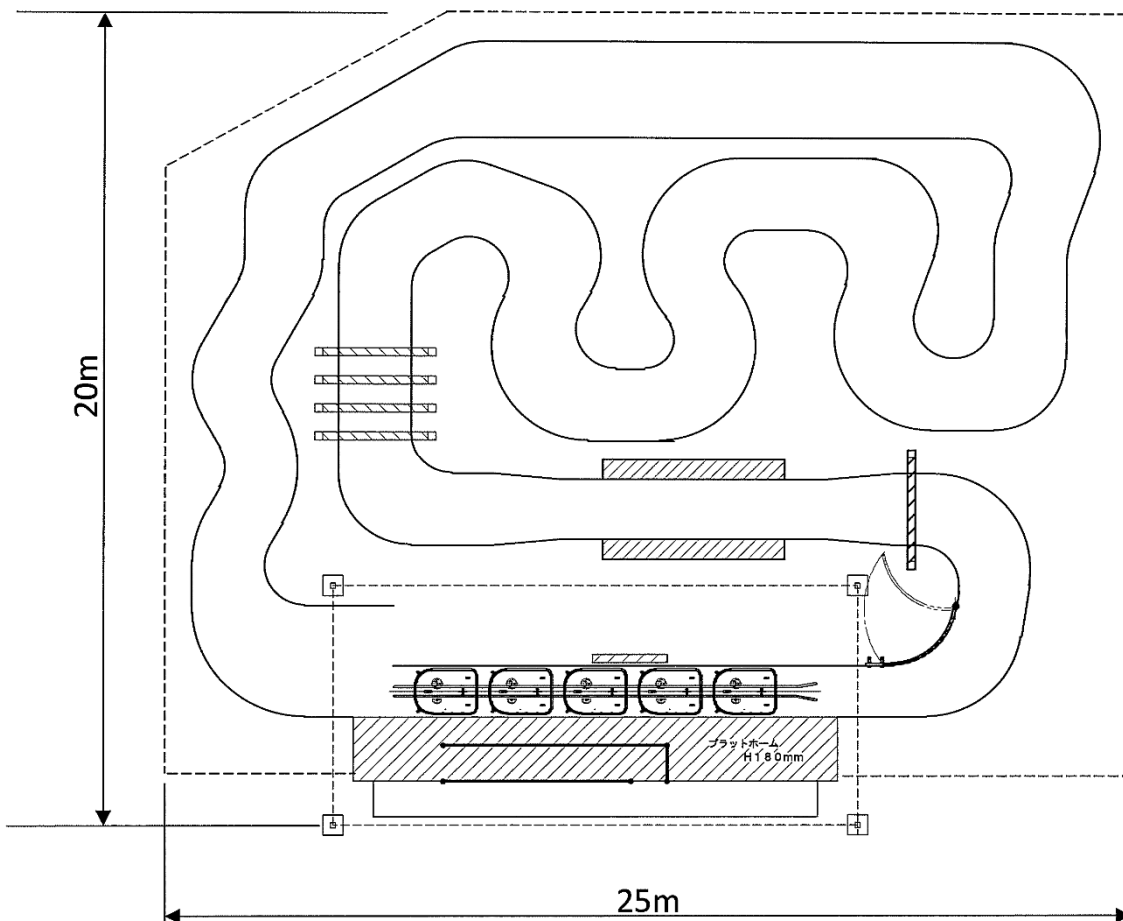

エキサイトグランプリ

A2-037

EXCITE GRAND PRIX

エキサイトグランプリ

<スペック仕様案>

- ◎ 定員 : 2名/車両 *6才児より1人で運転可能
- ◎ 速度 : 時速4.0km/h
- ◎ ゲーム内容 : ポイントを通過すると得点、ぶつかると減点
- ◎ 電源 : DC24Vリチウムイオンバッテリー
- ◎ その他 : ゴール時ランキングボードで得点表示

※ スペック等は、製品改良のため、予告無く変更する場合があります。

株式会社エーツーレジャー

2017.4

コースレイアウト例

走行時間: 約90秒

ポイントゲットで得点
ガードレールにぶつくと減点

結果表示(ランキング)