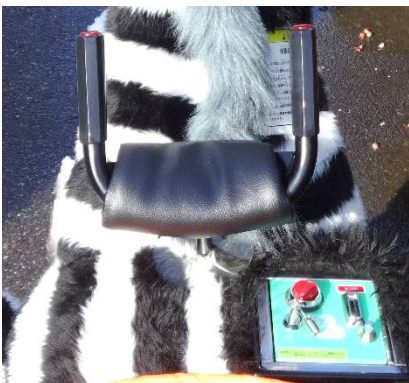

<主要スペック ※>

- ◎ 定員 : こども1名
- ◎ 寸法 : L=1,450mm W=650mm H=900mm(1,200mm)
- ◎ 重量 : 約80kg~85kg
- ◎ 速度 : 時速1.0km/h
- ◎ 回転半径 : 約5.0m
- ◎ 駆動方式 : 直流モーター DC12V-92W
- ◎ 電源 : DC12Vバッテリー (EB35) × 1ヶ
- ◎ 稼働時間 : 約4時間
- ◎ 付属機能 : BGM音
コインタイマー・後退機能

※ バッテリー、充電器は別売です。

※ スペック等は、製品改良のため、予告無く変更する場合があります。

株式会社エーツーレジャー

2018.7

外形寸法図

ぬいぐるみ装着時の寸法は異なります

図面は標準タイプ。首長シリーズの高さは 約1,200mm

参考画像

安全機能: 足部が障害物に追突すると自動で3秒後退