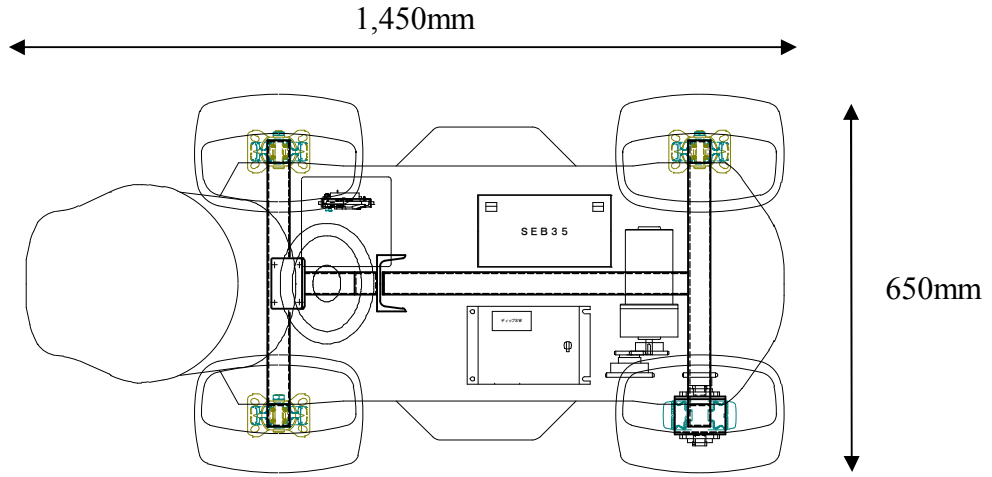

<主要スペック ※>

- ◎ 定員 : こども1名
- ◎ 寸法 : L=1,450mm W=650mm H=900mm(1,200mm)
- ◎ 重量 : 約80kg~85kg
- ◎ 速度 : 時速1.0km/h
- ◎ 回転半径 : 約5.0m
- ◎ 駆動方式 : 直流モーター DC12V-92W
- ◎ 電源 : DC12Vバッテリー (EB35) × 1ヶ
- ◎ 稼働時間 : 約4時間
- ◎ 付属機能 : BGM音  
コインタイマー・後退機能

※ バッテリー、充電器は別売です。

※ スペック等は、製品改良のため、予告無く変更する場合があります。

株式会社エーツーレジャー

2018.7

外形寸法図

ぬいぐるみ装着時の寸法は異なります

図面は標準タイプ。首長シリーズの高さは 約1,200mm

参考画像