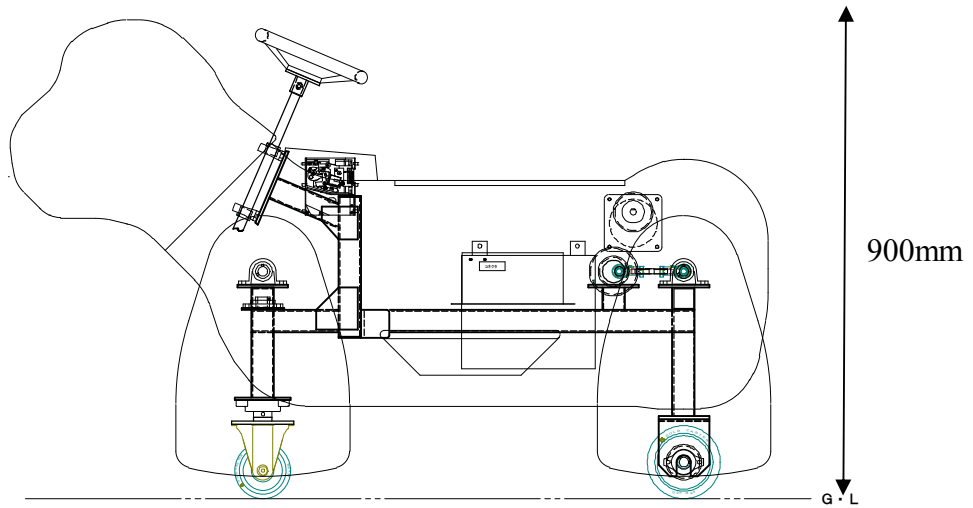

<主要スペック ※>

- ◎ 定員 : こども1名
- ◎ 寸法 : L=1,450mm W=650mm H=900mm(1,200mm)
- ◎ 重量 : 約80kg~85kg
- ◎ 速度 : 時速1.0km/h
- ◎ 回転半径 : 約5.0m
- ◎ 駆動方式 : 直流モーター DC12V-92W
- ◎ 電源 : DC12Vバッテリー (EB35) × 1ヶ
- ◎ 稼働時間 : 約4時間
- ◎ 付属機能 : BGM音
コインタイマー・後退機能

※ バッテリー、充電器は別売です。

※ スペック等は、製品改良のため、予告無く変更する場合があります。

株式会社エーツーレジャー

2018.7

外形寸法図

ぬいぐるみ装着時の寸法は異なります

図面は標準タイプ。首長シリーズの高さは 約1,200mm

参考画像