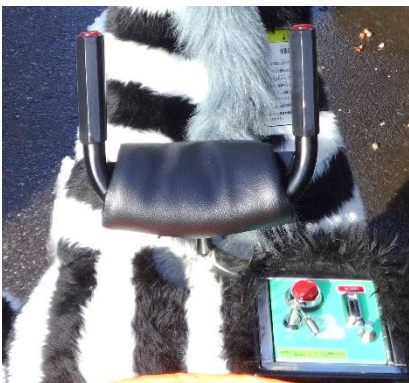

<主要スペック ※>

- ◎ 定員 : こども1名
- ◎ 寸法 : L=1,450mm W=650mm H=900mm(1,200mm)
- ◎ 重量 : 約80kg~85kg
- ◎ 速度 : 時速1.0km/h
- ◎ 回転半径 : 約5.0m
- ◎ 駆動方式 : 直流モーター DC12V-92W
- ◎ 電源 : DC12Vバッテリー (EB35) × 1ヶ
- ◎ 稼働時間 : 約4時間
- ◎ 付属機能 : BGM音  
コインタイマー・後退機能

※ バッテリー、充電器は別売です。

※ スペック等は、製品改良のため、予告無く変更する場合があります。

株式会社エーツーレジャー

2018.7

外形寸法図

ぬいぐるみ装着時の寸法は異なります

図面は標準タイプ。首長シリーズの高さは 約1,200mm

参考画像

安全機能: 足部が障害物に追突すると自動で3秒後退