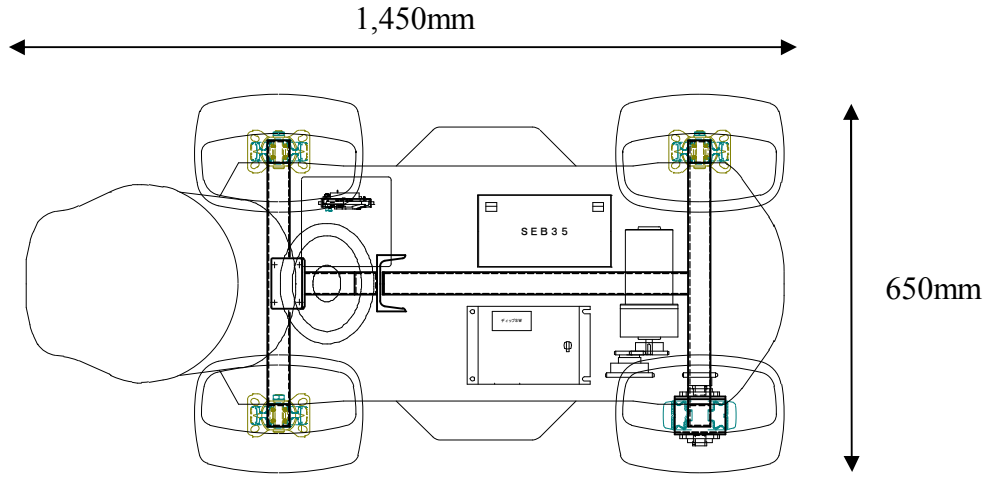

<主要スペック ※>

- ◎ 定員 : こども1名
- ◎ 寸法 : L=1,450mm W=650mm H=900mm(1,200mm)
- ◎ 重量 : 約80kg~85kg
- ◎ 速度 : 時速1.0km/h
- ◎ 回転半径 : 約5.0m
- ◎ 駆動方式 : 直流モーター DC12V-92W
- ◎ 電源 : DC12Vバッテリー (EB35) × 1ヶ
- ◎ 稼働時間 : 約4時間
- ◎ 付属機能 : BGM音
コインタイマー・後退機能

※ バッテリー、充電器は別売です。

※ スペック等は、製品改良のため、予告無く変更する場合があります。

株式会社エーツーレジャー

2018.7

外形寸法図

ぬいぐるみ装着時の寸法は異なります

図面は標準タイプ。首長シリーズの高さは 約1,200mm

参考画像