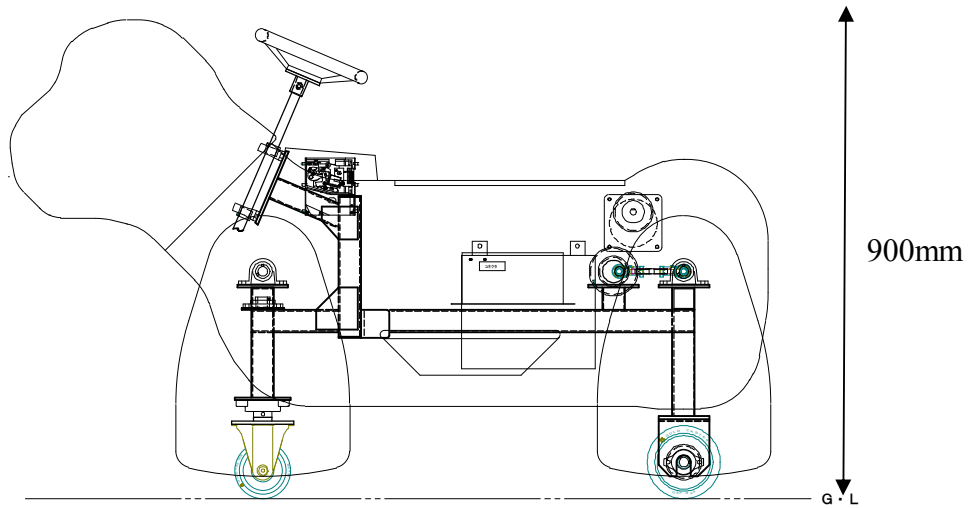

<主要スペック ※>

- ◎ 定員 : こども1名
- ◎ 寸法 : L=1,450mm W=650mm H=900mm(1,200mm)
- ◎ 重量 : 約80kg~85kg
- ◎ 速度 : 時速1.0km/h
- ◎ 回転半径 : 約5.0m
- ◎ 駆動方式 : 直流モーター DC12V-92W
- ◎ 電源 : DC12Vバッテリー (EB35) × 1ヶ
- ◎ 稼働時間 : 約4時間
- ◎ 付属機能 : BGM音  
コインタイマー・後退機能

※ バッテリー、充電器は別売です。

※ スペック等は、製品改良のため、予告無く変更する場合があります。

株式会社エーツーレジャー

2018.7

外形寸法図

ぬいぐるみ装着時の寸法は異なります

図面は標準タイプ。首長シリーズの高さは 約1,200mm

参考画像