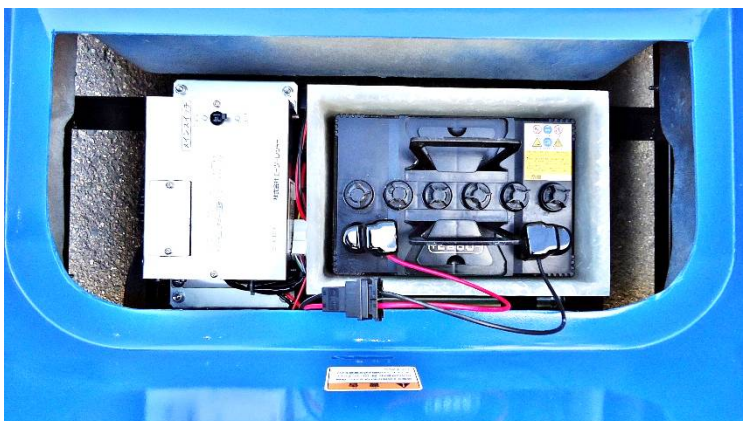

オリジナルバッテリーカー

バッテリーカー消防署向け仕様

消防車

救急車

＜主要スペック＞

- ◎ 定員 : こども1名、おとな1名
- ◎ 寸法 : L=1,280mm W=930mm H=800mm
- ◎ 重量 : 約70kg (バッテリー除く)
- ◎ 速度 : 時速2.6km/h
- ◎ 回転半径 : 約1.5m
- ◎ 駆動方式 : 直流モーター DC12V-60W
- ◎ 電源 : DC12Vバッテリー (EB50) X 1
- ◎ 稼働時間 : 約5時間
- ◎ 付属機能 : BGM音
非常停止機能
回転表示灯

※ バッテリー・充電器は別売です。

全国の消防署様へ納入させていただいております。

※ スペック等は、製品改良のため、予告無く変更する場合があります。

商品概要

回転表示灯

走行中点灯します

アクセルスイッチ

踏んでいる間走行します。

非常停止スイッチ

押すと停止します。

大容量バッテリー

5時間程度稼働します。