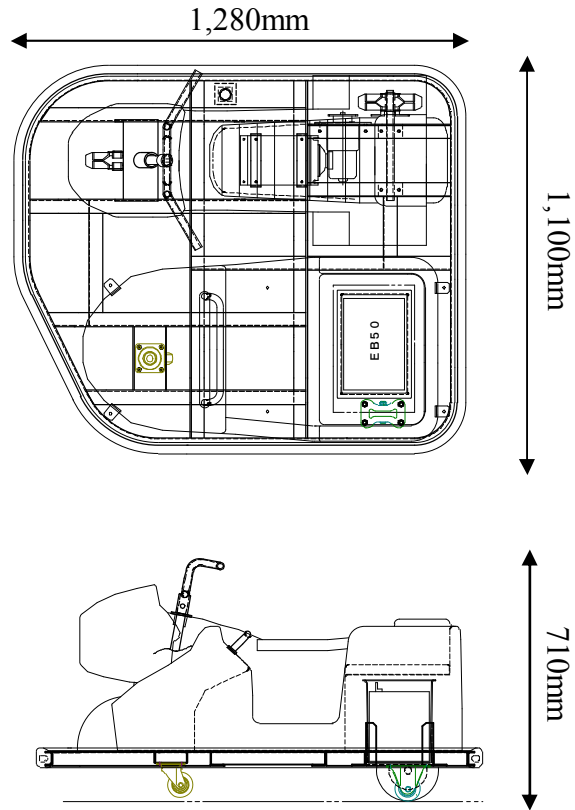

バッテリーカー

A2-007

サイドカーシリーズ

白バイ

ナナハン

<主要スペック>

- ◎ 定員 : こども1名、おとな1名
- ◎ 寸法 : L=1,280mm W=1,100mm H=710mm
- ◎ 重量 : 約95kg (バッテリー除く)
- ◎ 速度 : 時速2.6km/h
- ◎ 回転半径 : 約1.5m
- ◎ 駆動方式 : 直流モーター DC12V-60W
- ◎ 電源 : DC12Vバッテリー (EB50) X 1
- ◎ 稼働時間 : 約5時間
- ◎ 付属機能 : BGM音
コインタイマー

※ バッテリー・充電器は別売です。

※ スペック等は、製品改良のため、予告無く変更する場合があります。

株式会社エーツーレジャー

2018.8

外形寸法図

参考画像