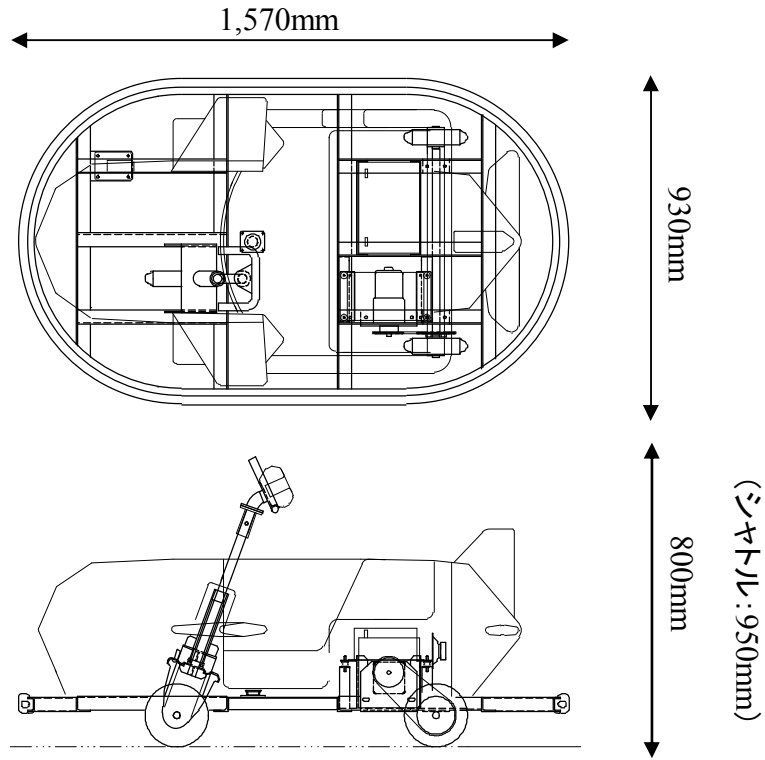

- ◎ 定員 : こども1名、おとな1名
- ◎ 寸法 : L=1,570mm W=930mm H=800mm
- ◎ 重量 : 約90kg (バッテリー除く)
- ◎ 速度 : 時速2.6km/h
- ◎ 回転半径 : 約1.5m
- ◎ 駆動方式 : 直流モーター DC12V-60W
- ◎ 電源 : DC12Vバッテリー (EB50) X 1
- ◎ 稼働時間 : 約5時間
- ◎ 付属機能 : BGM音
コインタイマー

※ バッテリー・充電器は別売です。

※ スペック等は、製品改良のため、予告無く変更する場合があります。

株式会社エーツーレジャー

外形寸法図

カラーバリエーション

シャトルくん(シルバー)

ひこうきくん(ブルー)