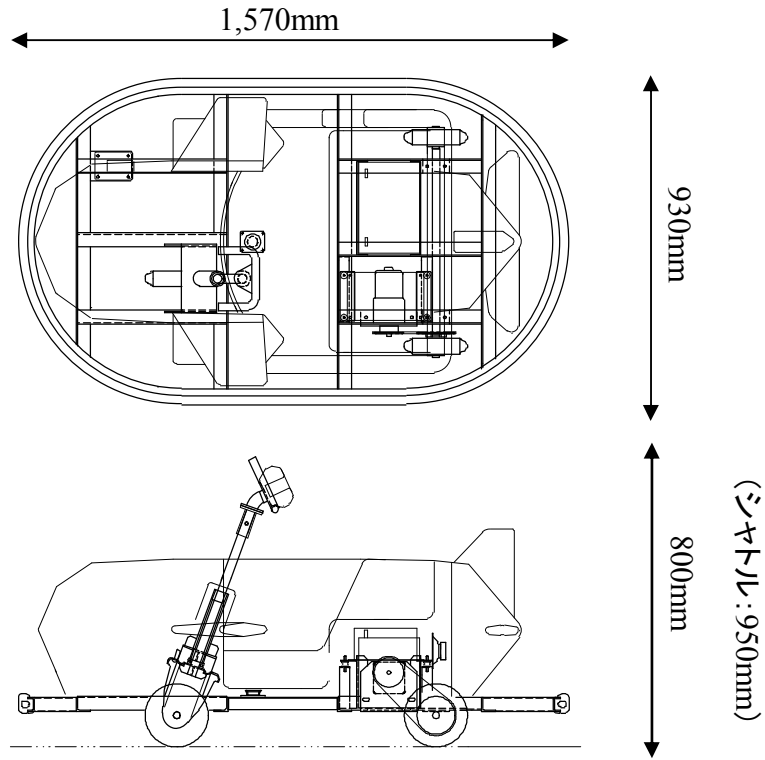

- ◎ 定員 : こども1名、おとな1名
- ◎ 寸法 : L=1,570mm W=930mm H=800mm
- ◎ 重量 : 約90kg (バッテリー除く)
- ◎ 速度 : 時速2.6km/h
- ◎ 回転半径 : 約1.5m
- ◎ 駆動方式 : 直流モーター DC12V-60W
- ◎ 電源 : DC12Vバッテリー (EB50) X 1
- ◎ 稼働時間 : 約5時間
- ◎ 付属機能 : BGM音
コインタイマー

※ バッテリー・充電器は別売です。

※ スペック等は、製品改良のため、予告無く変更する場合があります。

株式会社エーツーレジャー

外形寸法図

カラーバリエーション

シヤトルくん(シルバー)

ひこうきくん(ブルー)