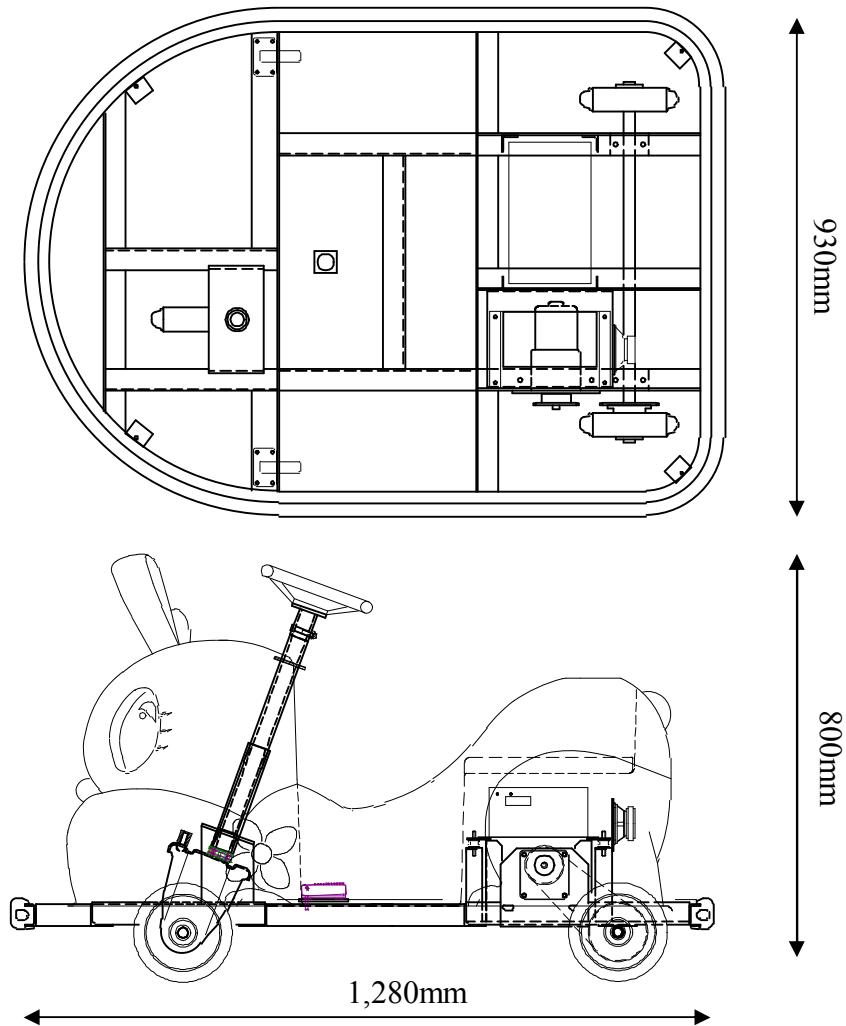

### <主要スペック>

- ◎ 定員 : こども1名、おとな1名
- ◎ 寸法 : L=1,280mm W=930mm H=800mm
- ◎ 重量 : 約70kg（バッテリー除く）
- ◎ 速度 : 約 時速2.6km/h
- ◎ 回転半径 : 約 1.5m
- ◎ 駆動方式 : 直流モーター DC12V-60W
- ◎ 電源 : DC12Vバッテリー（EB50） X 1（別売）
- ◎ 稼働時間 : 約5時間
- ◎ 付属機能 : BGM音  
コインタイマー

※ バッテリー・充電器は別売です。

※ スペック等は、製品改良のため、予告無く変更する場合があります。

**株式会社エーツーレジャー**

2018.8

外形寸法図

参考画像