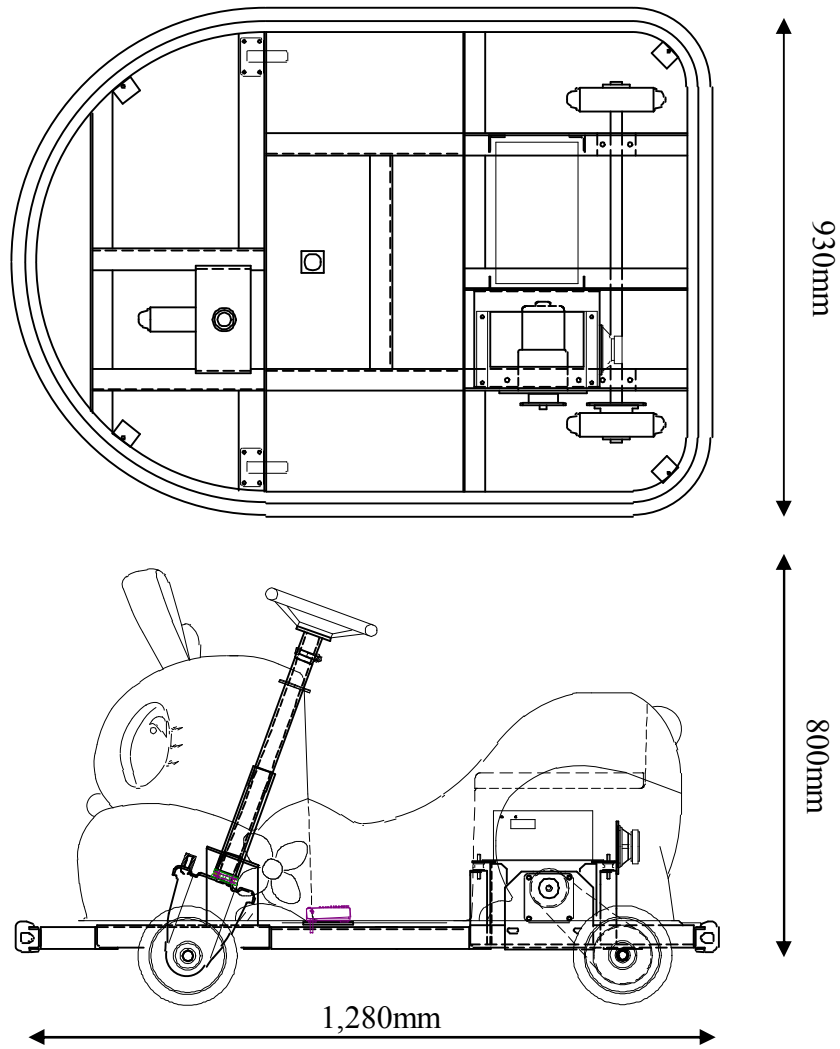

バッテリーカー

A2-005

動物シリーズ（ひつじちゃん）

<主要スペック>

- ◎ 定員 : こども1名、おとな1名
- ◎ 寸法 : L=1,280mm W=930mm H=800mm
- ◎ 重量 : 約70kg (バッテリー除く)
- ◎ 速度 : 約 時速2.6km/h
- ◎ 回転半径 : 約 1.5m
- ◎ 駆動方式 : 直流モーター DC12V-60W
- ◎ 電源 : DC12Vバッテリー (EB50) X 1 (別売)
- ◎ 稼働時間 : 約5時間
- ◎ 付属機能 : BGM音
コインタイマー

※ バッテリー・充電器は別売です。

※ スペック等は、製品改良のため、予告無く変更する場合があります。

株式会社エーツーレジャー

2018.6

外形寸法図

機種画像