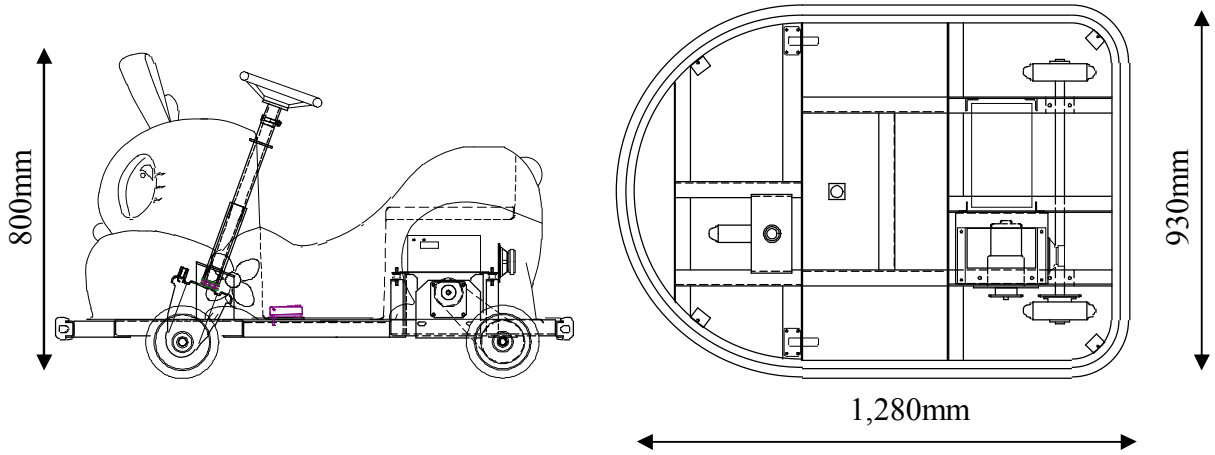

### <主要スペック>

- ◎ 定員 : こども1名、おとな1名
- ◎ 寸法 : L=1,280mm W=930mm H=800mm
- ◎ 重量 : 約70kg (バッテリー除く)
- ◎ 速度 : 時速2.6km/h
- ◎ 回転半径 : 約1.5m
- ◎ 駆動方式 : 直流モーター DC12V-60W
- ◎ 電源 : DC12Vバッテリー (EB50) X 1
- ◎ 稼働時間 : 約5時間
- ◎ 付属機能 : BGM音  
コインタイマー

※ バッテリー・充電器は別売です。

※ スペック等は、製品改良のため、予告無く変更する場合があります。

外形寸法図

機種画像

いぬのおまわりさん

ぺんぎん

うさぎちゃん

ひつじちゃん