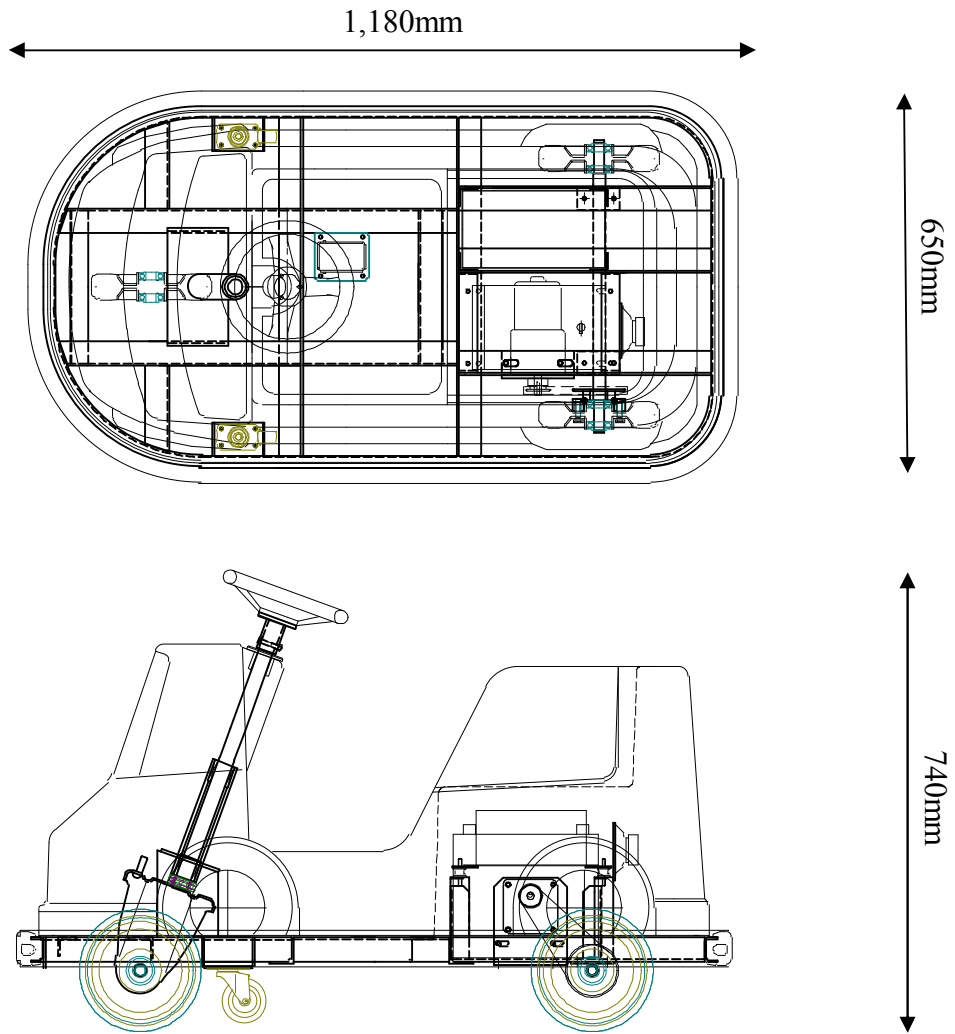

どらいぶくんミニ

<主要スペック>

- ◎ 定員 : こども1名
- ◎ 寸法 : L=1,180mm W=650mm H=740mm
- ◎ 重量 : 約70kg
- ◎ 速度 : 時速2.6km/h
- ◎ 回転半径 : 約1.5m
- ◎ 駆動方式 : 直流モーター DC12V-60W
- ◎ 電源 : DC12Vバッテリー (EB35) X 1
- ◎ 稼働時間 : 約4時間
- ◎ 付属機能 : BGM音
コインタイマー

※ バッテリー・充電器は別売です。

※ スペック等は、製品改良のため、予告無く変更する場合があります。

外形寸法図

参考画像