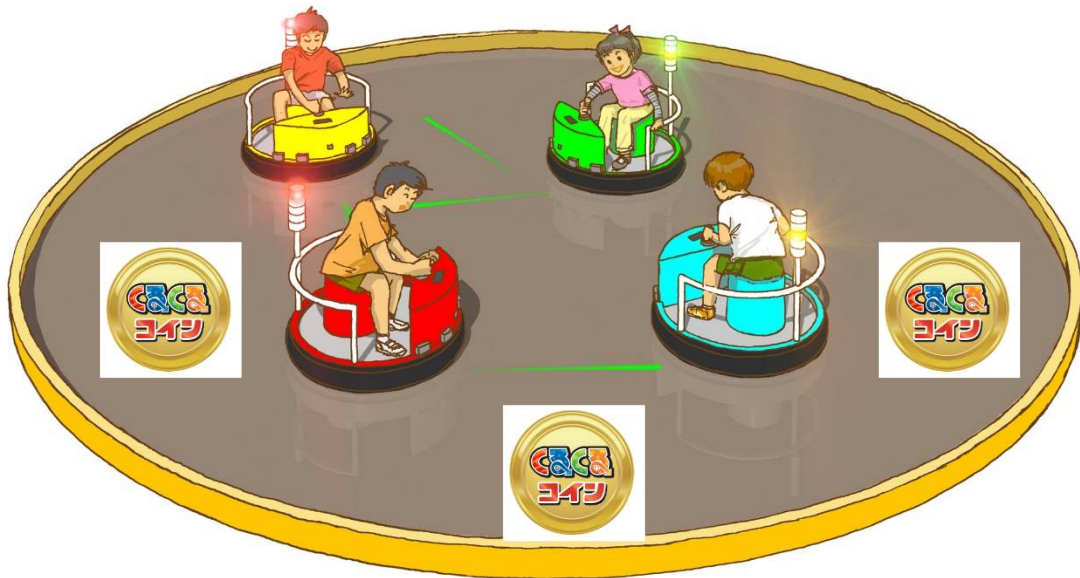

# くるくるキッズカート

## <主要スペック>

- ◎ 定員 : こども1名 (4才から運転可能)
- ◎ 寸法 : φ960mm H=730mm
- ◎ 重量 : 約70kg
- ◎ 速度 : 時速2.0km/h
- ◎ 回転半径 : 約2.0m
- ◎ 駆動方式 : 直流モーター DC12V-60W
- ◎ 電源 : DC12Vバッテリー (SEB50) X 1
- ◎ 稼働時間 : 約4時間
- ◎ 付属機能 : BGM音  
無線式リモコンスタート  
タイマーで自動停止  
床面ポイントで得点ゲット → 表示  
シートベルト付属

※ バッテリー・充電器は別売です。

※ スペック等は、製品改良のため、予告無く変更する場合があります。

遊びの機能

- 乗車後、リモコンスイッチで一斉スタート
- 制限時間内に床面に設置しているポイントを通過で得点ゲット
- 終了時に車両上のパネルにとくてんが表示される

オリジナル車両を製作可能

- 正面は透明の樹脂板。印刷物変更可能