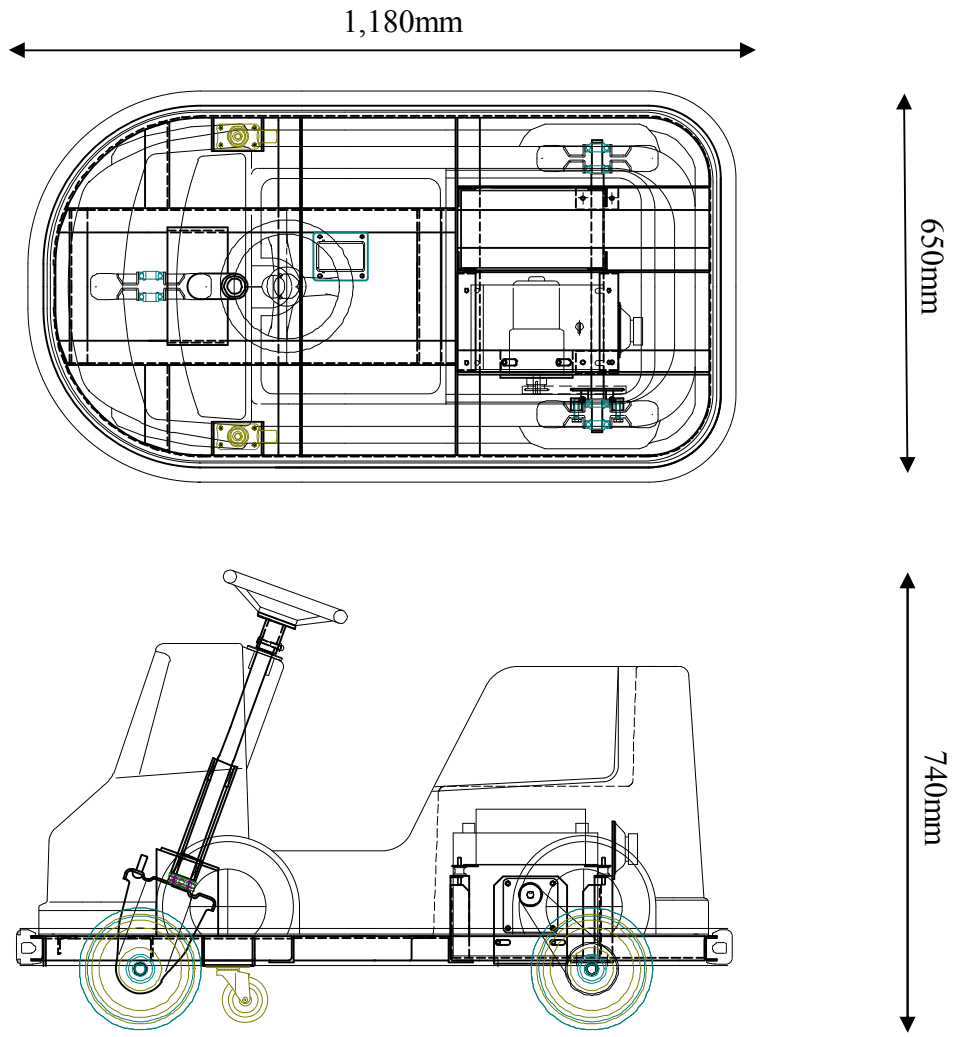

バッテリーカー

A2-034

どらいぶくんミニ

Drivekun Mini

新商品!!

<主要スペック>

- ◎ 定員 : こども1名
- ◎ 寸法 : L=1,180mm W=650mm H=740mm
- ◎ 重量 : 約75kg
- ◎ 速度 : 時速2.6km/h
- ◎ 回転半径 : 約1.5m
- ◎ 駆動方式 : 直流モーター DC12V-60W
- ◎ 電源 : DC12Vバッテリー (EB35) X 1
- ◎ 稼働時間 : 約3時間
- ◎ 付属機能 : BGM音
コインタイマー

※ バッテリー・充電器は別売です。

※ スペック等は、製品改良のため、予告無く変更する場合があります。

株式会社エーツーレジャー

2016.11

外形寸法図

参考画像