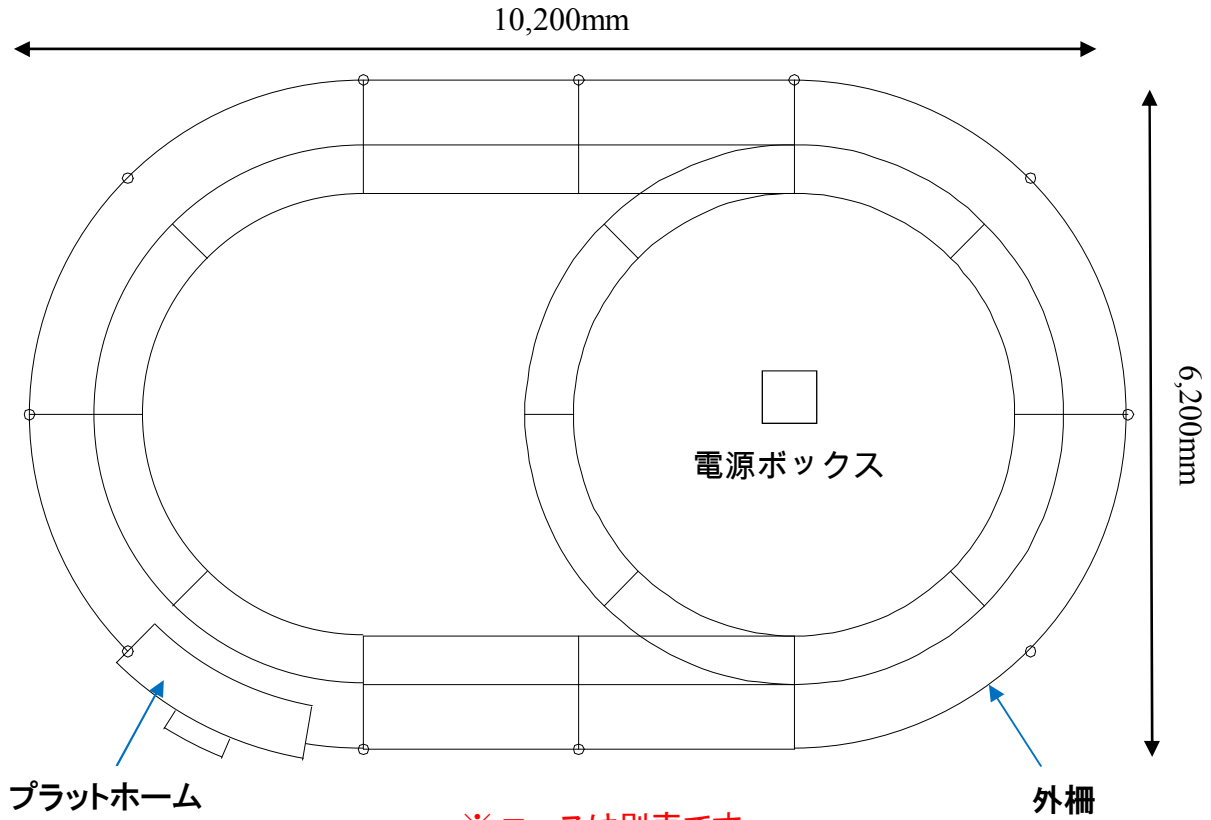

ゴーゴートーマス

<主要スペック ※>

- ◎ 定員 : 4名 (こども2名、大人2名)
- ◎ 寸法 : L=2,390mm W=900mm H=1,500mm
- ◎ 軌条 : 450mmゲージ
- ◎ 重量 : 約300kg
- ◎ 速度 : 時速2.0km/h
- ◎ 回転半径 : 約1,500mm以上
- ◎ 駆動方式 : DC24Vギヤードモーター
- ◎ 電源 : AC24Vレール給電
- ◎ 安全機能 : バンパーセンサー
- ◎ 操作機能 : コインオペレーション
- : カード払い出し機能
- : 煙突から蒸気発生 (加湿器)

※ スペック等は、製品改良のため、予告無く変更する場合があります。

株式会社エーツーレジャー

コースパターン

車両寸法