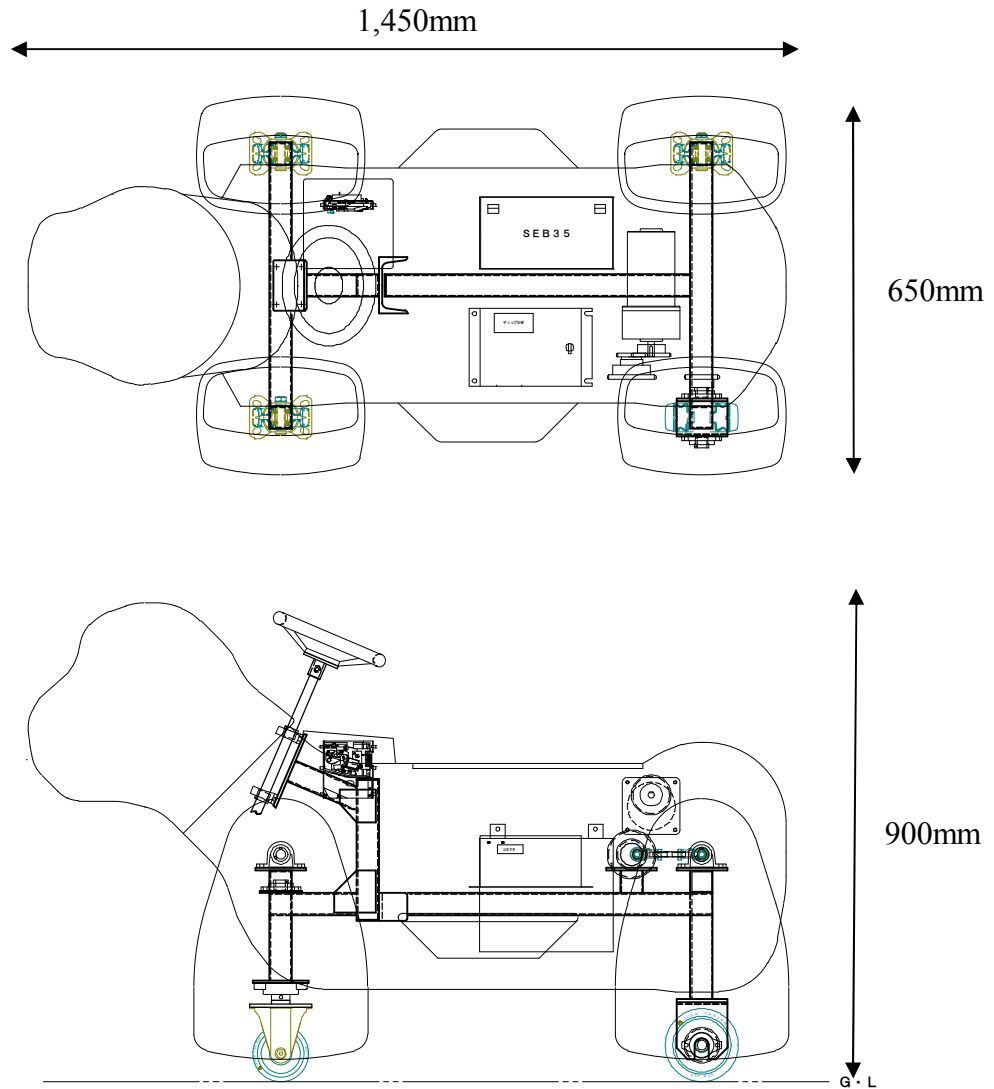

<主要スペック ※>

- ◎ 定員 : こども1名
- ◎ 寸法 : L=1,450mm W=650mm H=900mm(1,200mm)
- ◎ 重量 : 約80kg~85kg
- ◎ 速度 : 時速1.0km/h
- ◎ 回転半径 : 約4.0m
- ◎ 駆動方式 : 直流モーター DC12V-60W
- ◎ 電源 : DC12Vバッテリー (EB35) × 1ヶ
- ◎ 稼働時間 : 約5時間
- ◎ 付属機能 : BGM音
コインタイマー・後退機能

※ バッテリー、充電器は別売です。

※ スペック等は、製品改良のため、予告無く変更する場合があります。

株式会社エーツーレジャー

外形寸法図

図面は標準タイプ。首長シリーズの高さは 1,200mm

参考画像

安全機能: 足部が障害物に追突すると自動で3秒後退

3 秒間後退する