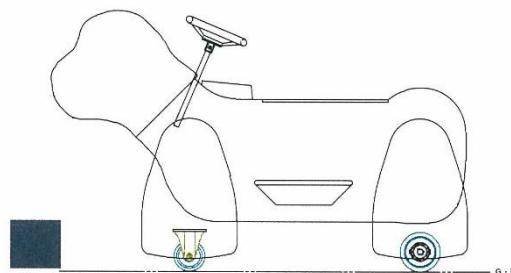

<主要スペック ※>

- ◎ 定員 : こども1名
- ◎ 寸法 : L=1,450mm W=650mm H=900mm(1,200mm)
- ◎ 重量 : 約80kg~85kg
- ◎ 速度 : 時速1.0km/h
- ◎ 回転半径 : 約4.0m
- ◎ 駆動方式 : 直流モーター DC12V-60W
- ◎ 電源 : DC12Vバッテリー (EB35) × 1ヶ
- ◎ 稼働時間 : 約5時間
- ◎ 付属機能 : BGM音
コインタイマー・後退機能

※ バッテリー、充電器は別売です。

※ スペック等は、製品改良のため、予告無く変更する場合があります。

株式会社エーツーレジャー

外形寸法図

図面は標準タイプ。首長シリーズの高さは 1,200mm

参考画像

安全機能: 足部が障害物に追突すると自動で3秒後退

3 秒間後退する