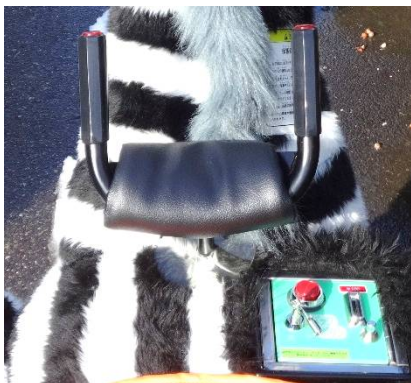

<主要スペック ※>

- ◎ 定員 : こども1名
- ◎ 寸法 : L=1,450mm W=650mm H=900mm(1,200mm)
- ◎ 重量 : 約80kg~85kg
- ◎ 速度 : 時速1.0km/h
- ◎ 回転半径 : 約4.0m
- ◎ 駆動方式 : 直流モーター DC12V-60W
- ◎ 電源 : DC12Vバッテリー (EB35) × 1ヶ
- ◎ 稼働時間 : 約5時間
- ◎ 付属機能 : BGM音
コインタイマー・後退機能

※ バッテリー、充電器は別売です。

※ スペック等は、製品改良のため、予告無く変更する場合があります。

株式会社エーツーレジャー

外形寸法図

図面は標準タイプ。首長シリーズの高さは 1,200mm

参考画像

安全機能: 足部が障害物に追突すると自動で3秒後退

3 秒間後退する