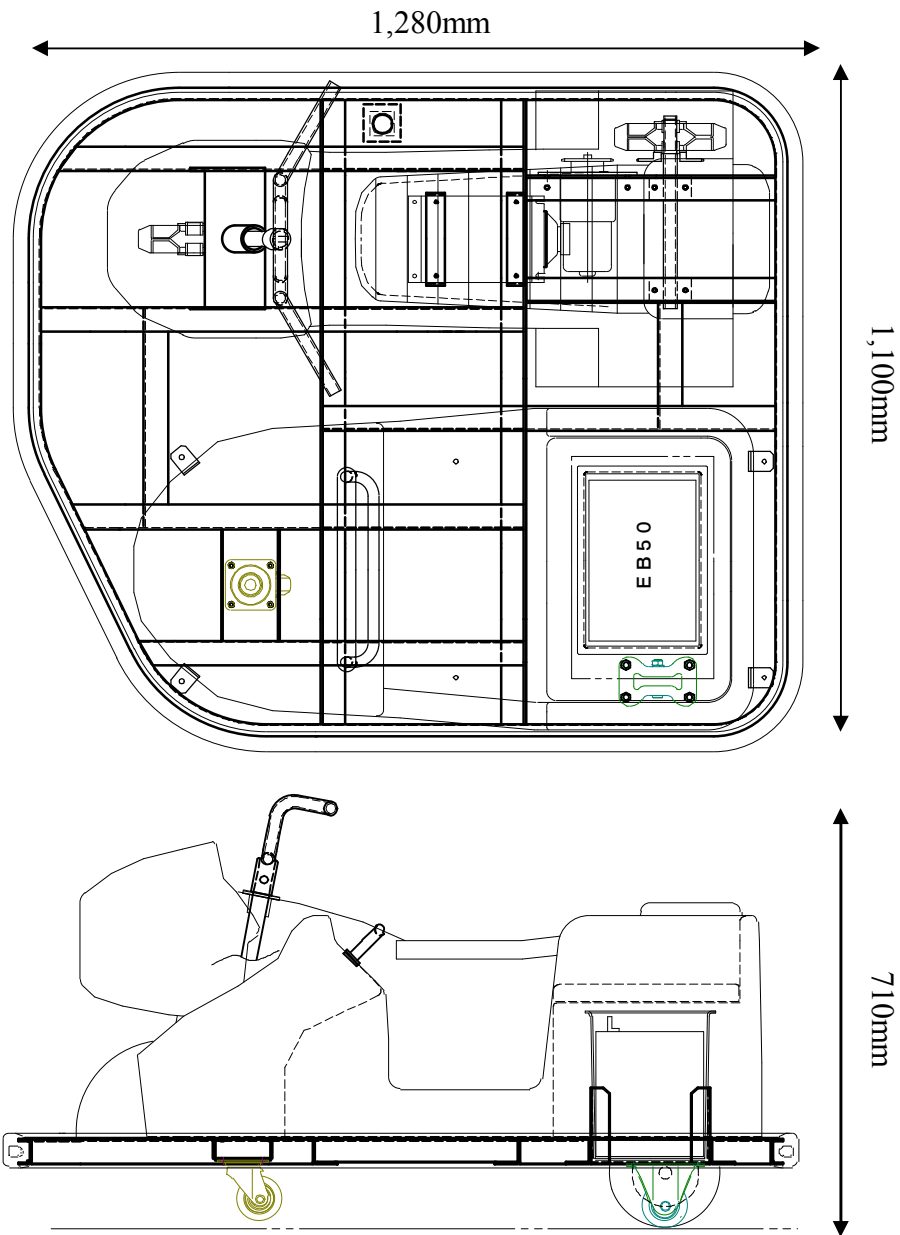

### <主要スペック>

◎ 定員	: こども1名、おとな1名
◎ 寸法	: L=1,280mm W=1,100mm H=710mm
◎ 重量	: 約95kg
◎ 速度	: 時速2.6km/h
◎ 回転半径	: 約1.5m
◎ 駆動方式	: 直流モーター DC12V-60W
◎ 電源	: DC12Vバッテリー (EB50) X 1
◎ 稼働時間	: 約5時間
◎ 付属機能	: BGM音 コインタイマー

※ バッテリー・充電器は別売です。

※ スペック等は、製品改良のため、予告無く変更する場合があります。

**株式会社エーツーレジャー**

2015.6

外形寸法図

参考画像