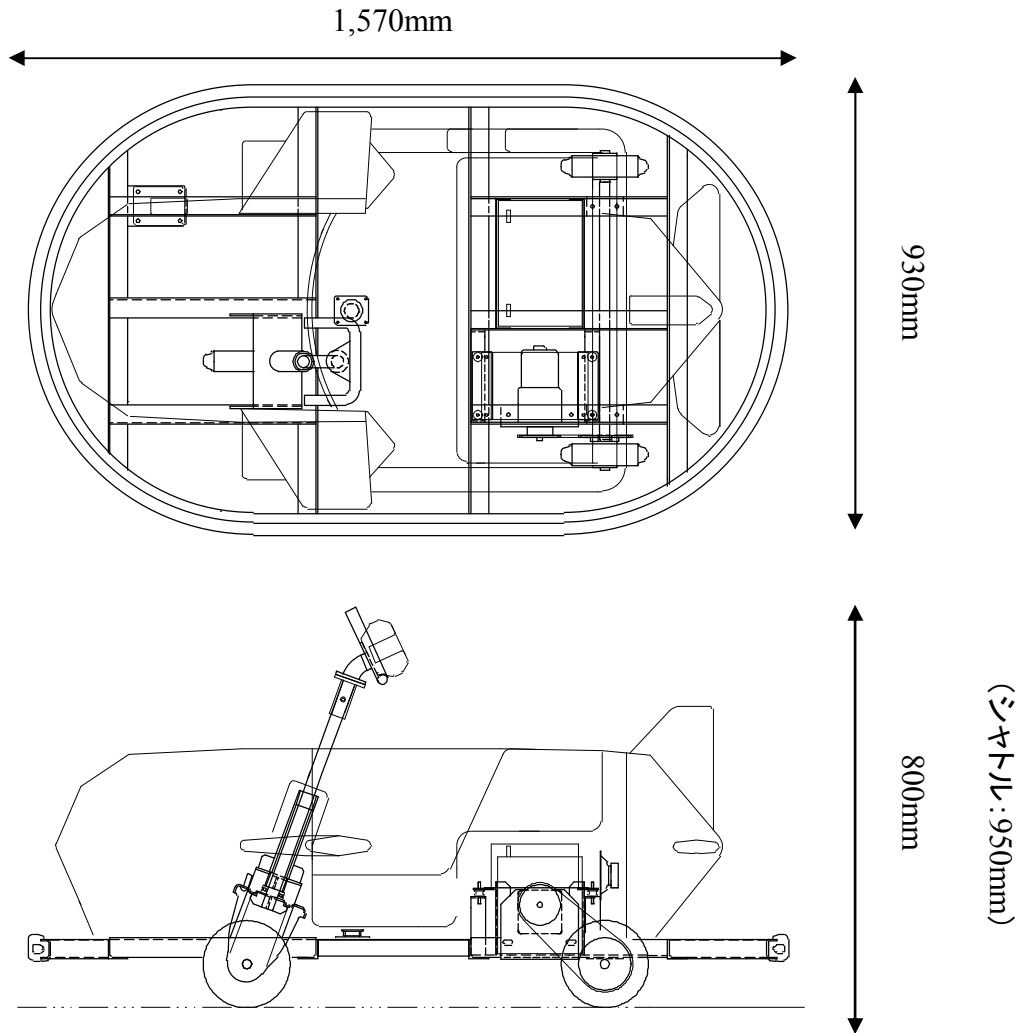

## <主要スペック>

- ◎ 定員 : こども1名、おとな1名
- ◎ 寸法 : L=1,280mm W=930mm H=760mm
- ◎ 重量 : 約75kg
- ◎ 速度 : 時速2.6km/h
- ◎ 回転半径 : 約1.5m
- ◎ 駆動方式 : 直流モーター DC12V-60W
- ◎ 電源 : DC12Vバッテリー (EB50) X 1
- ◎ 稼働時間 : 約5時間
- ◎ 付属機能 : BGM音  
コインタイマー

## 株式会社エーツーレジャー

外形寸法図

カラーバリエーション

シャトルくん(シルバー)

ひこうきくん(ブルー)