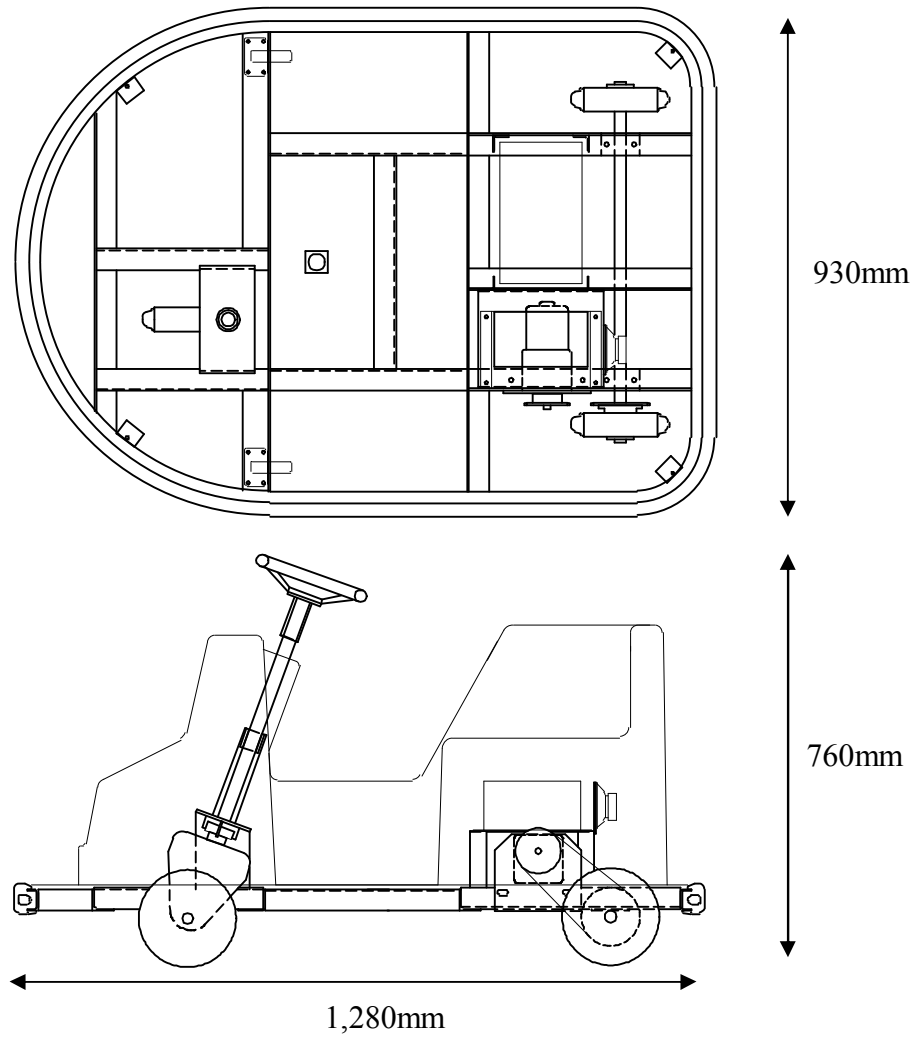

### <主要スペック>

- ◎ 定員 : こども1名、おとな1名
- ◎ 寸法 : L=1,280mm W=930mm H=760mm
- ◎ 重量 : 約75kg
- ◎ 速度 : 約 時速2.6km/h
- ◎ 回転半径 : 約 1.5m
- ◎ 駆動方式 : 直流モーター DC12V-60W
- ◎ 電源 : DC12Vバッテリー (EB50) X 1 (別売)
- ◎ 稼働時間 : 約5時間
- ◎ 付属機能 : BGM音  
コインタイマー

※ バッテリー・充電器は別売です。

※ スペック等は、製品改良のため、予告無く変更する場合があります。

**株式会社エーツーレジャー**

2015.6

外形寸法図

機種画像