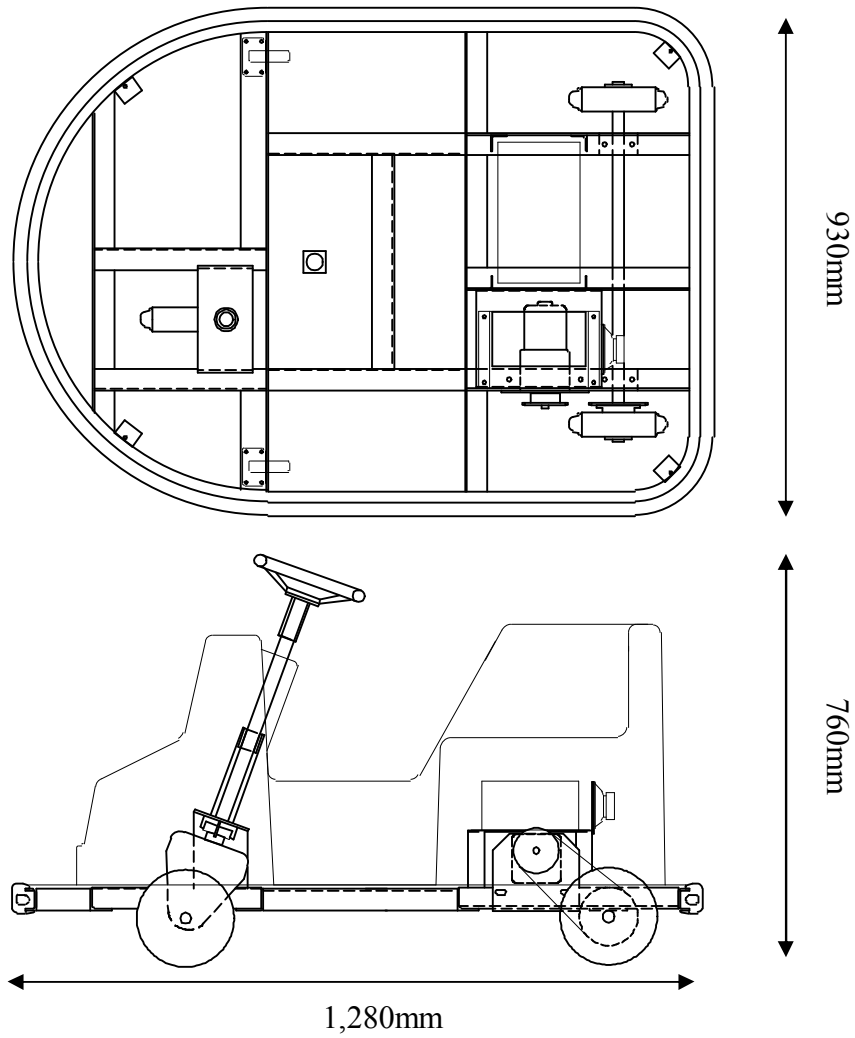

動物シリーズ (1)

<主要スペック>

- ◎ 定員 : こども1名、おとな1名
- ◎ 寸法 : L=1,280mm W=930mm H=760mm
- ◎ 重量 : 約75kg
- ◎ 速度 : 時速3.0km/h
- ◎ 回転半径 : 約1.5m
- ◎ 駆動方式 : 直流モーター DC12V-60W
- ◎ 電源 : DC12Vバッテリー (EB50) X 1
- ◎ 稼働時間 : 約5時間
- ◎ 付属機能 : BGM音
コインタイマー

※ スペック等は、製品改良のため、予告無く変更する場合があります。

株式会社エーツーレジャー

2015.1

外形寸法図

機種画像

いぬのおまわりさん

いたずらにゃんこ

ぺんぎん