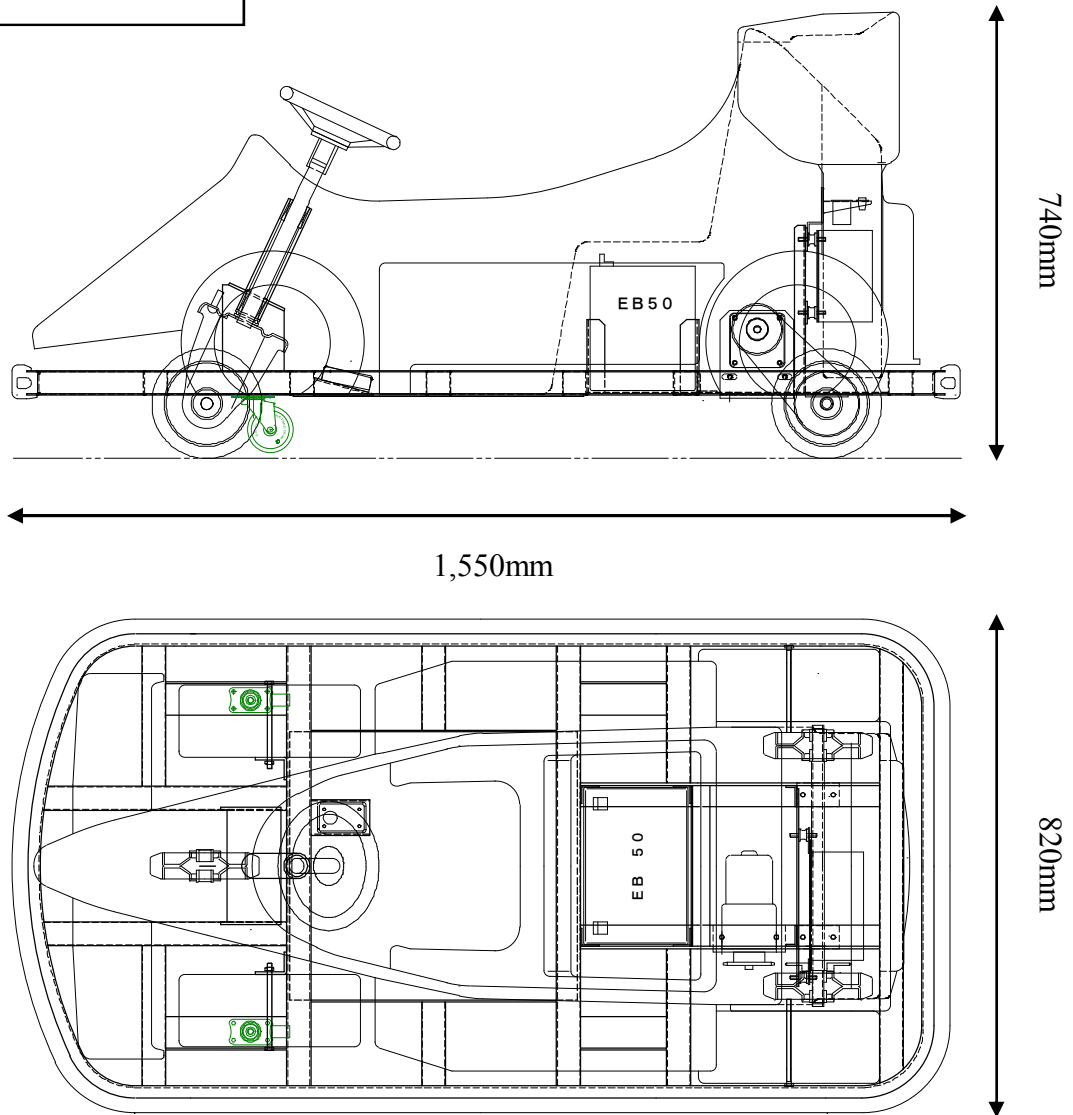

### <主要スペック>

- ◎ 定員 : こども1名
- ◎ 寸法 : L=1,550mm W=820mm H=740mm
- ◎ 重量 : 約75kg
- ◎ 速度 : 時速2.6km/h
- ◎ 回転半径 : 約1.5m
- ◎ 駆動方式 : 直流モーター DC12V-60W
- ◎ 電源 : DC12Vバッテリー (EB50) X 1
- ◎ 稼働時間 : 約5時間
- ◎ 付属機能 : BGM音  
コイントイマー

※ バッテリー・充電器は別売です。

※ スペック等は、製品改良のため、予告無く変更する場合があります。

株式会社エーツーレジャー

2015.6

外形寸法図

参考画像