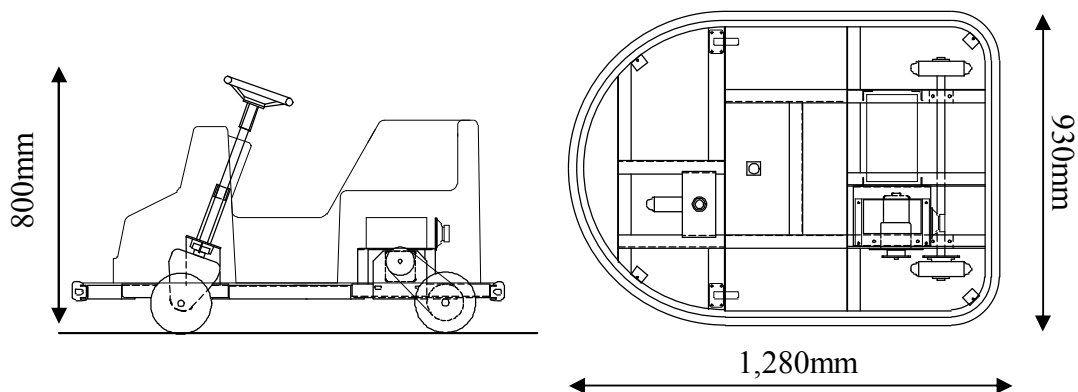

株式会社エーツーレジャー

2019.12

外形寸法図

主要スペック

◎ 定員	: こども1名、おとな1名
◎ 寸法	: L=1,280mm W=930mm H=800mm
◎ 重量	: 約70kg (バッテリー除く)
◎ 速度	: 時速2.6km/h
◎ 回転半径	: 約1.5m
◎ 駆動方式	: 直流モーター DC12V-60W
◎ 電源	: DC12Vバッテリー X 1
◎ 稼働時間	: 約5時間
◎ 付属機能	: BGM音 コインタイマー