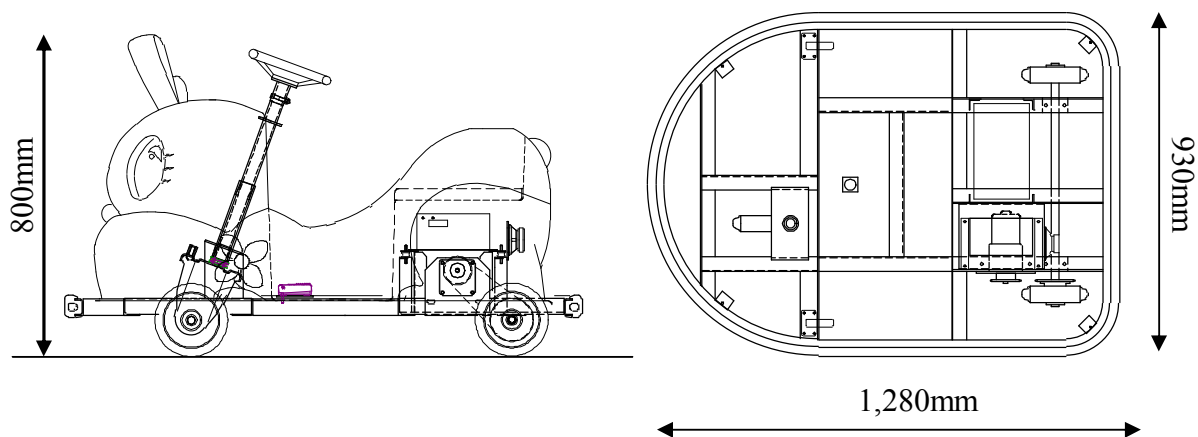

A2-004 らいおん

外形寸法図

主要スペック

◎ 定員	: こども1名、おとな1名
◎ 寸法	: L=1,280mm W=930mm H=800mm
◎ 重量	: 約70kg (バッテリー除く)
◎ 速度	: 時速2.6km/h
◎ 回転半径	: 約1.5m
◎ 駆動方式	: 直流モーター DC12V-60W
◎ 電源	: DC12Vバッテリー X 1
◎ 稼働時間	: 約5時間
◎ 付属機能	: BGM音 コインタイマー