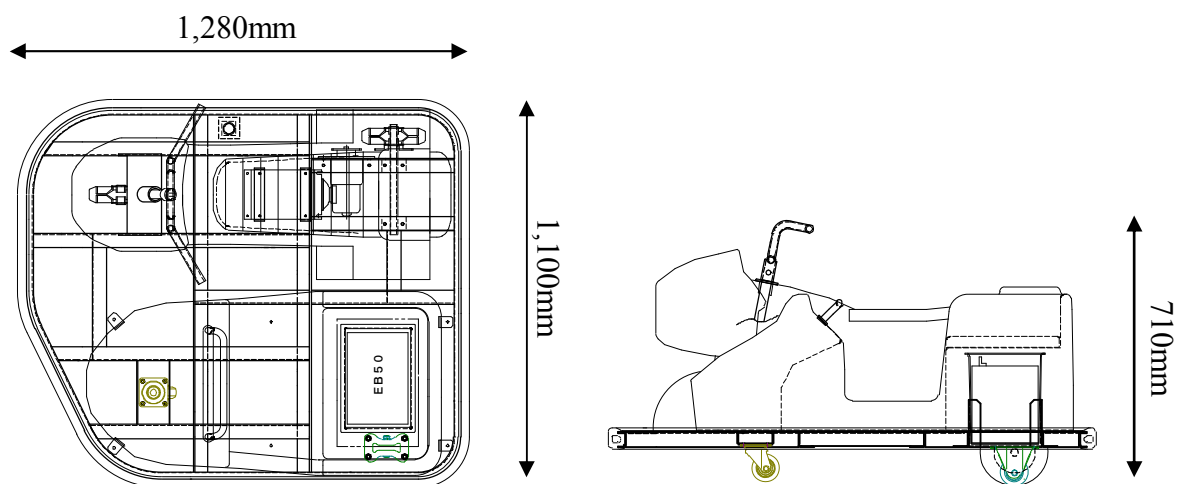

サイドカーシリーズ

白バイ

ナナハン

<主要スペック>

- ◎ 定員 : こども1名、おとな1名
- ◎ 寸法 : L=1,280mm W=1,100mm H=710mm
- ◎ 重量 : 約95kg (バッテリー除く)
- ◎ 速度 : 時速2.6km/h
- ◎ 回転半径 : 約2.0m
- ◎ 駆動方式 : 直流モーター DC12V-60W
- ◎ 電源 : DC12Vバッテリー X 1
- ◎ 稼働時間 : 約5時間
- ◎ 付属機能 : BGM音
コインタイマー

※ バッテリー・充電器は別売です。

※ スペック等は、製品改良のため、予告無く変更する場合があります。

外形寸法図

推奨バッテリー

密閉型バッテリー SEB50
充電時間 約9時間～11時間
充電器 専用充電器 SGD12-10A

※ バッテリーは密閉式であり液漏れの危険がほぼありません。

株式会社エーツーレジャー