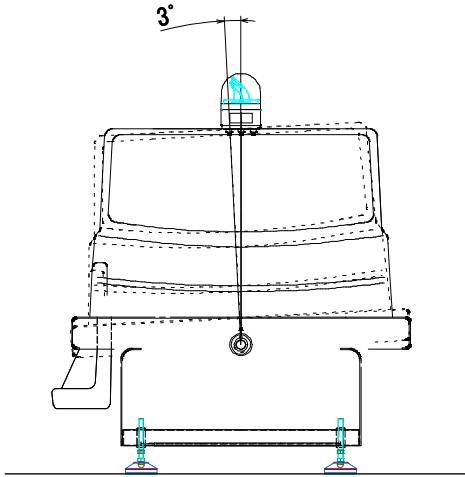

動作・演出

左右に揺れる