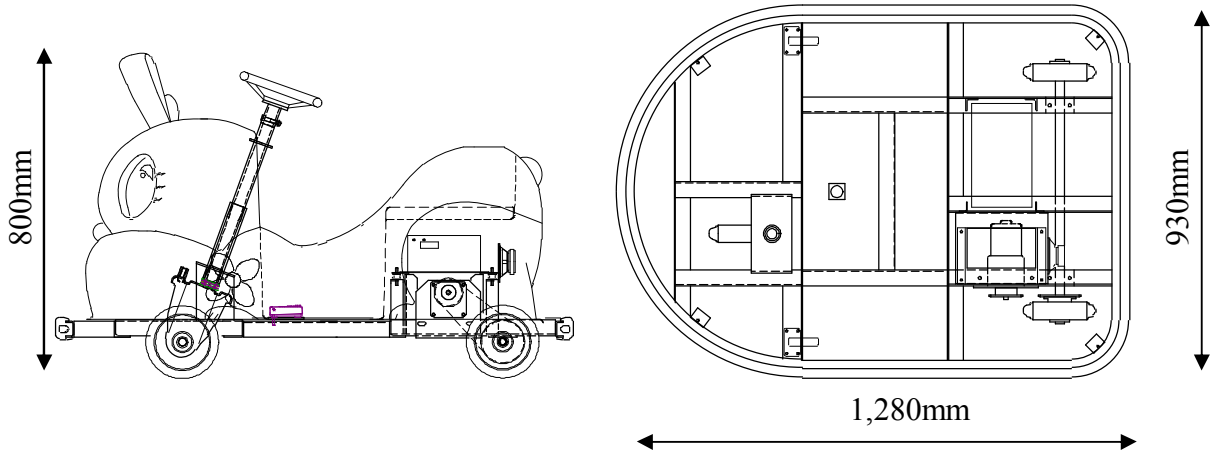

動物シリーズ

にゃんこ
NEW

<主要スペック>

- ◎ 定員 : こども1名、おとな1名
- ◎ 寸法 : L=1,280mm W=930mm H=800mm
- ◎ 重量 : 約70kg (バッテリー除く)
- ◎ 速度 : 時速2.6km/h
- ◎ 回転半径 : 約1.5m
- ◎ 駆動方式 : 直流モーター DC12V-60W
- ◎ 電源 : DC12Vバッテリー (EB50) X 1
- ◎ 稼働時間 : 約5時間
- ◎ 付属機能 : BGM音
コイントイマー

※ バッテリー・充電器は別売です。

※ スペック等は、製品改良のため、予告無く変更する場合があります。

外形寸法図

機種画像

いぬのおまわりさん

らいおん

うさぎちゃん

ひつじちゃん