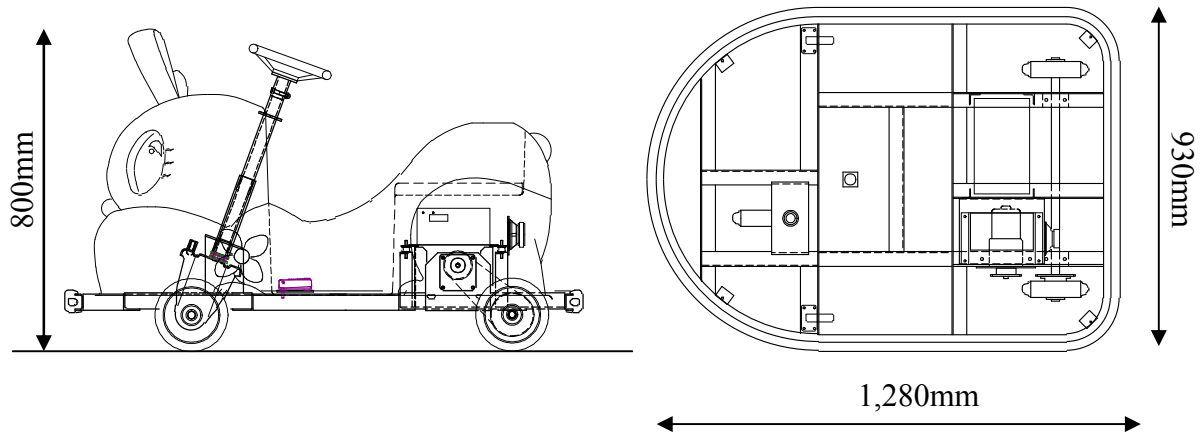

A2-004 らいおん

外形寸法図

主要スペック

◎ 定員	: こども1名、おとな1名
◎ 寸法	: L=1,280mm W=930mm H=800mm
◎ 重量	: 約70kg (バッテリー除く)
◎ 速度	: 時速2.6km/h
◎ 回転半径	: 約1.5m
◎ 駆動方式	: 直流モーター DC12V-60W
◎ 電源	: DC12Vバッテリー X 1
◎ 稼働時間	: 約5時間
◎ 付属機能	: BGM音 コインタイマー