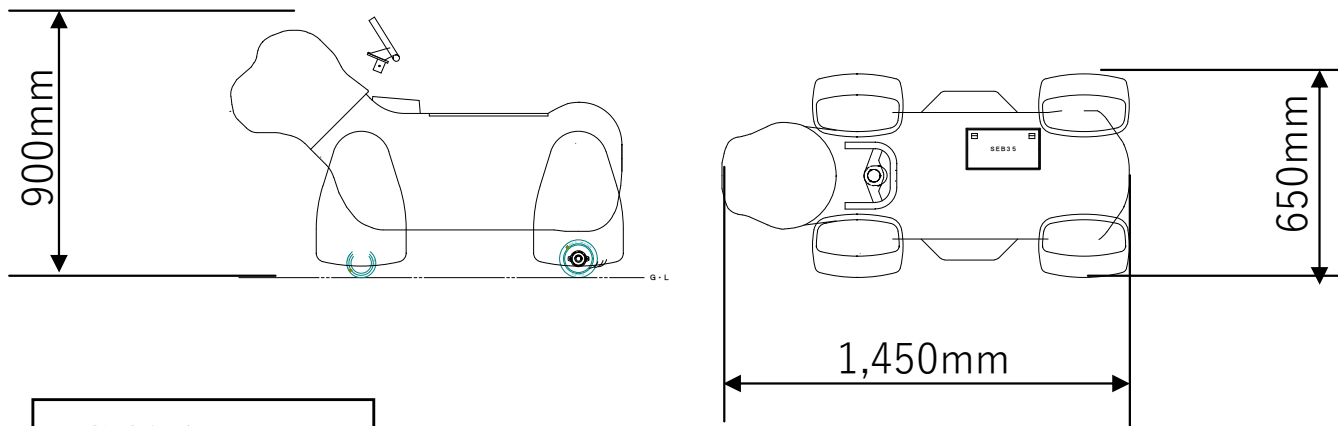

### <主要スペック ※>

- ◎ 定員 : こども1名
- ◎ 寸法 : L=1,450mmW=650mmH=900mm(1,200mm)
- ◎ 重量 : 約80kg~85kg
- ◎ 速度 : 時速1.0km/h
- ◎ 回転半径 : 約5.0m
- ◎ 駆動方式 : 直流モーター DC12V-60W
- ◎ 電源 : DC12Vバッテリー × 1ヶ(SEB35相当)
- ◎ 稼働時間 : 約4時間
- ◎ 付属機能 : BGM音  
コインタイマー・後退機能

## 外形寸法図

ぬいぐるみ装着時の寸法は異なります

図面は標準タイプ。首長シリーズの高さは 約1,200mm