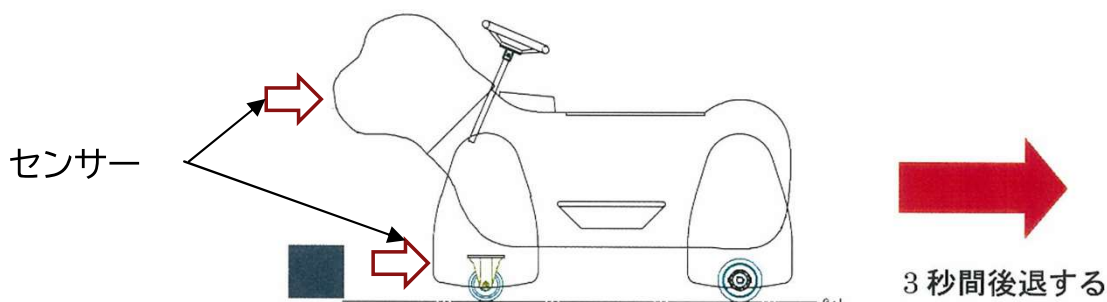

安全機能

安全機能: 鼻・足部が障害物に追突すると自動で3秒後退