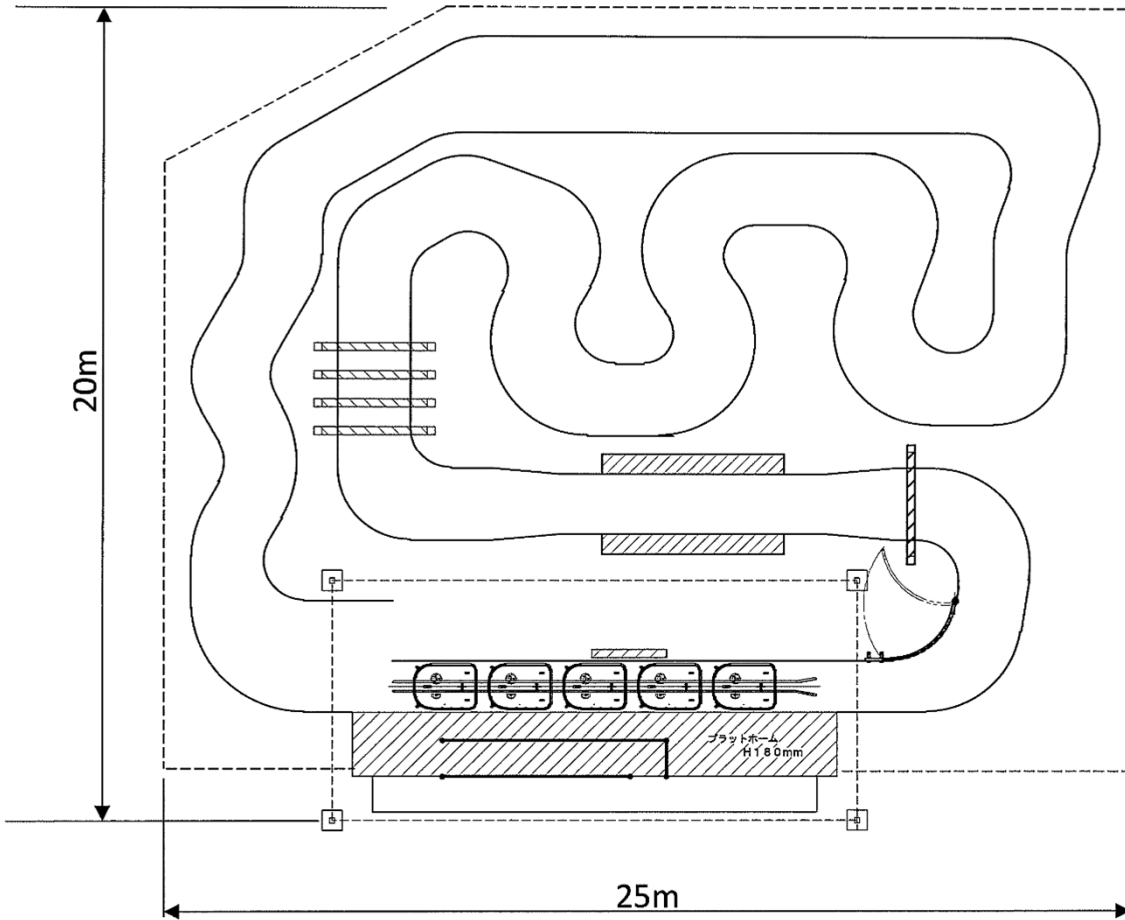

エキサイトグランプリ

A2-037

EXCITE GRAND PRIX

エキサイトグランプリ

<スペック仕様案>

- ◎ 定員 : 2名/車両 *6才児より1人で運転可能
- ◎ 速度 : 時速4.0km/h
- ◎ ゲーム内容 : ポイントを通過すると得点、ぶつかると減点
- ◎ 電源 : DC24Vリチウムイオンバッテリー
- ◎ その他 : ゴール時ランキングボードで得点表示

※ スペック等は、製品改良のため、予告無く変更する場合があります。

株式会社エーツーレジャー

2017.4

コースレイアウト例

走行時間: 約90秒

ポイントゲットで得点
ガードレールにぶつくと減点

結果表示(ランキング)