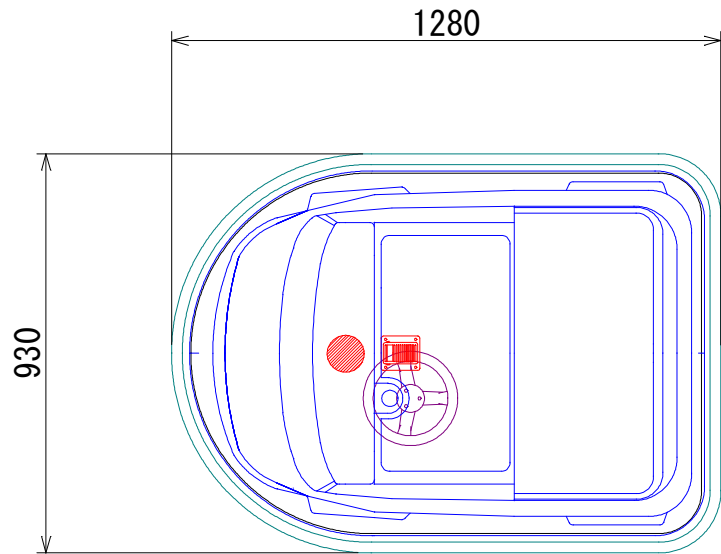

外形寸法図

車種:パトカー