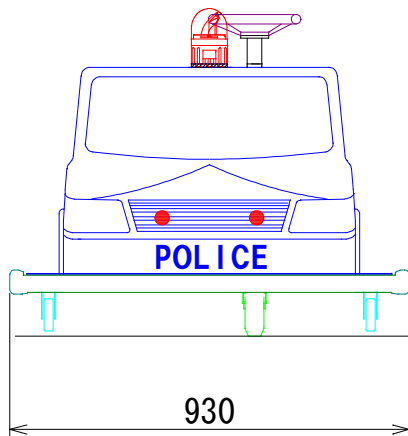

働く車シリーズ

パトカー

消防車

救急車

ダンプカー

道路パトロールカー

ハイウェイバス

主要スペック

※ バッテリー・充電器は別売です。

| | |
|--------|----------------------------|
| ◎ 定員 | :こども1名、おとな1名 |
| ◎ 寸法 | :L=1,280mm W=930mm H=800mm |
| ◎ 重量 | :約70kg(バッテリー除く) |
| ◎ 速度 | :時速2.6km/h |
| ◎ 回転半径 | :約2.0m |
| ◎ 駆動方式 | :直流モーター DC12V-60W |
| ◎ 電源 | :DC12Vバッテリー X 1 |
| ◎ 稼働時間 | :約5時間 |
| ◎ 付属機能 | :BGM音 コインタイマー |

※ スペック等は、製品改良のため、予告無く変更する場合があります。

外形寸法図

車種:パトカー

推奨バッテリー

| | |
|-----------|-----------|
| 密閉型バッテリー | SEB50 |
| 充電時間 | 約9時間~11時間 |
| 充電器 専用充電器 | SGD12-10A |

※ バッテリーは密閉式であり液漏れの危険がほぼありません。

株式会社エーツーレジャー