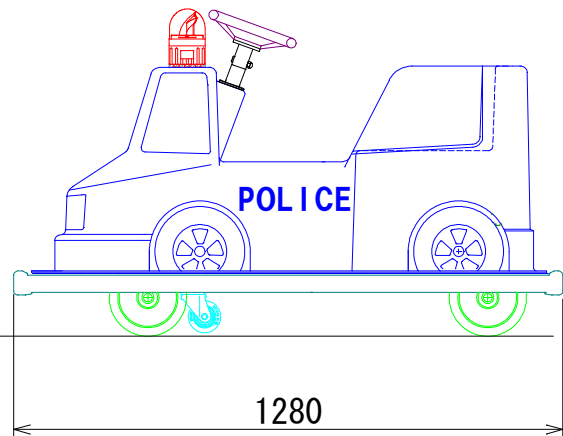

働く車シリーズ

パトカー

消防車

救急車

ダンプカー

道路パトロールカー

ハイウェイバス

主要スペック

※ バッテリー・充電器は別売です。

| | |
|--------|----------------------------|
| ◎ 定員 | :こども1名、おとな1名 |
| ◎ 寸法 | :L=1,280mm W=930mm H=800mm |
| ◎ 重量 | :約70kg(バッテリー除く) |
| ◎ 速度 | :時速2.6km/h |
| ◎ 回転半径 | :約2.0m |
| ◎ 駆動方式 | :直流モーター DC12V-60W |
| ◎ 電源 | :DC12Vバッテリー X 1 |
| ◎ 稼働時間 | :約5時間 |
| ◎ 付属機能 | :BGM音 コインタイマー |

※ スペック等は、製品改良のため、予告無く変更する場合があります。

外形寸法図

車種:パトカー

推奨バッテリー

| | |
|-----------|-----------|
| 密閉型バッテリー | SEB50 |
| 充電時間 | 約9時間~11時間 |
| 充電器 専用充電器 | SGD12-10A |

※ バッテリーは密閉式であり液漏れの危険がほぼありません。

株式会社エーツーレジャー