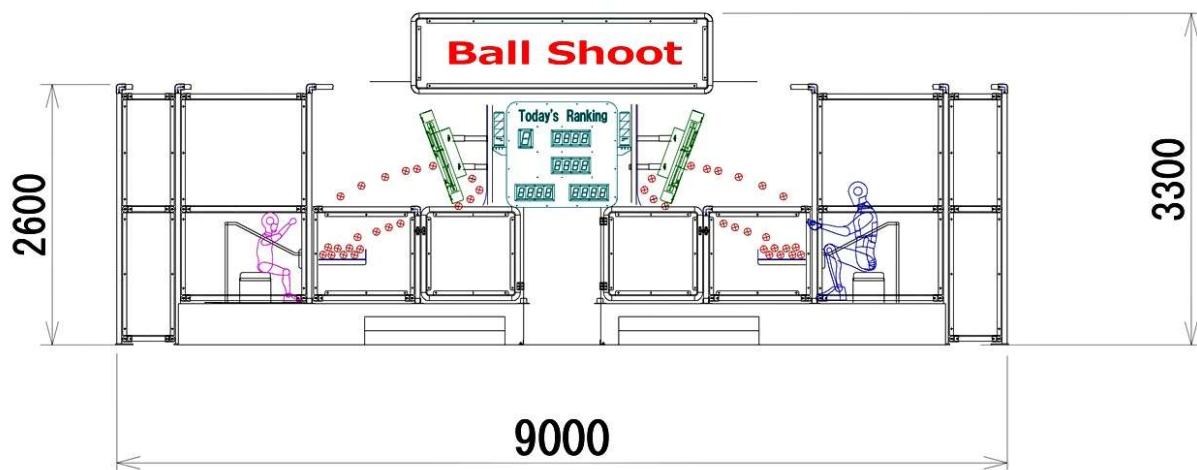

ボールシュートミニ

Ball Shoot Mini

<スペック>

- ◎ サイズ : φ9.5m H2.6m
- ◎ 定員 : 4名/車両 X 5車両 (*最大乗車時20名)
- ◎ 速度 : 時速0.4km/h
- ◎ 1周時間 : 約170秒
- ◎ キャパシティ : 約300人/時間

※ スペック等は、製品改良のため、予告無く変更する場合があります。

株式会社エーツーレジャー

2022.10

ゲーム内容

1. ライドに乗り

2. ボールをまよに入れる

3. ランキング発表(得点、順位)

アトラクションサイズ

立面図

平面図