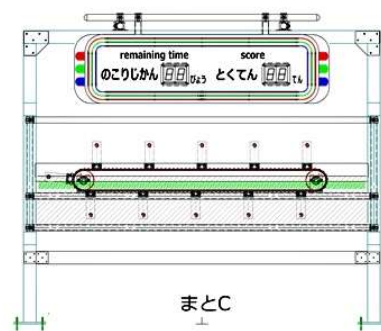

アトラクション

バズーカ

<スペック>

- ◎ サイズ : φ12.0m H2.6m(*テント部除く)
- ◎ 定員 : 4名/車両 X 6車両 (*最大乗車時24名)
- ◎ 速度 : 時速0.5km/h
- ◎ ゲーム時間 : 約120秒
- ◎ キャパシティ : 約500人/時間

※ スペック等は、製品改良のため、予告無く変更する場合があります。

アトラクションサイズ

株式会社エーツレジャー

平面図

立面図

*テントは参考図

ゲーム内容

1.ライドに乗り

2.バズーカ砲で発射

3.まとは3種類

当たるとまともが倒れる

当たるとライトが消える