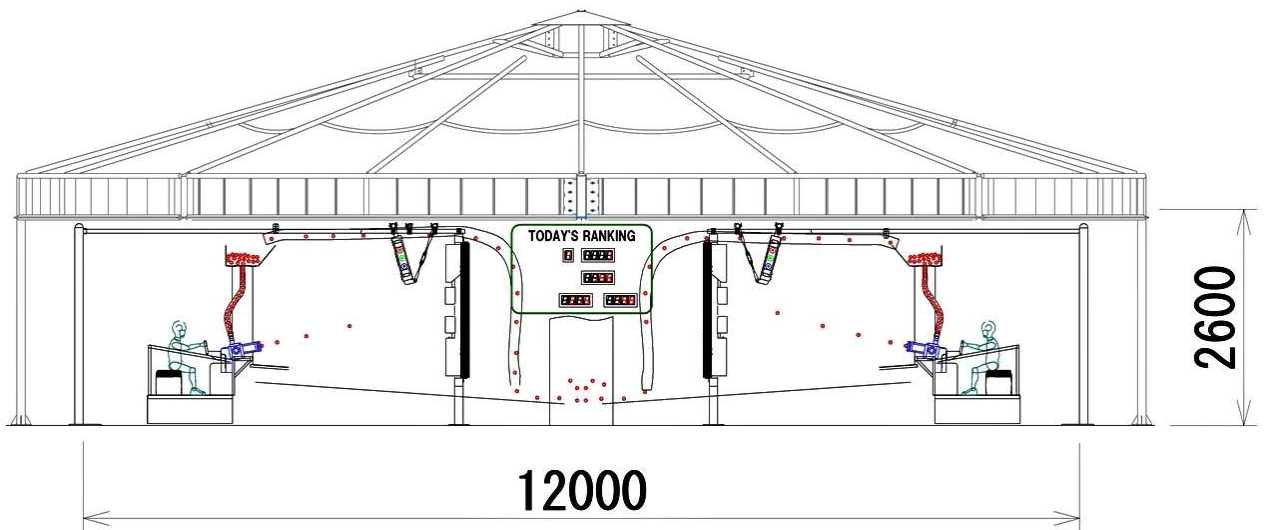

アトラクション

バズーカ

<スペック>

- ◎ サイズ : φ12.0m H2.6m(*テント部除く)
- ◎ 定員 : 4名/車両 X 6車両 (*最大乗車時24名)
- ◎ 速度 : 時速0.5km/h
- ◎ ゲーム時間 : 約120秒
- ◎ キャパシティ : 約500人/時間

※ スペック等は、製品改良のため、予告無く変更する場合があります。

アトラクションサイズ

株式会社エーツレジャー

平面図

立面図

*テントは参考図

ゲーム内容

1.ライドに乗り

2.バズーカ砲で発射

3.まとは3種類

当たるとまともが倒れる

当たるとライトが消える

缶がコンペアーに乗って流れてくる

4.結果表示(ランキング)