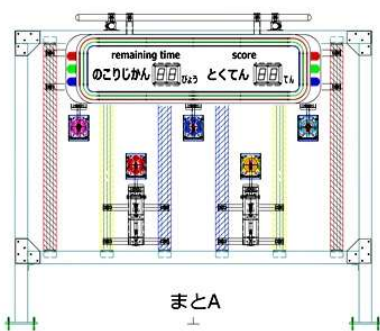

アトラクション

バズーカ

<スペック>

- ◎ サイズ : φ12.0m H2.6m(*テント部除く)
- ◎ 定員 : 4名/車両 X 6車両 (*最大乗車時24名)
- ◎ 速度 : 時速0.5km/h
- ◎ ゲーム時間 : 約120秒
- ◎ キャパシティ : 約500人/時間

※ スペック等は、製品改良のため、予告無く変更する場合があります。

アトラクションサイズ

株式会社エーツレジャー

平面図

立面図

*テントは参考図

ゲーム内容

1.ライドに乗り

2.バズーカ砲で発射

3.まとは3種類

当たるとまともが倒れる

当たるとライトが消える