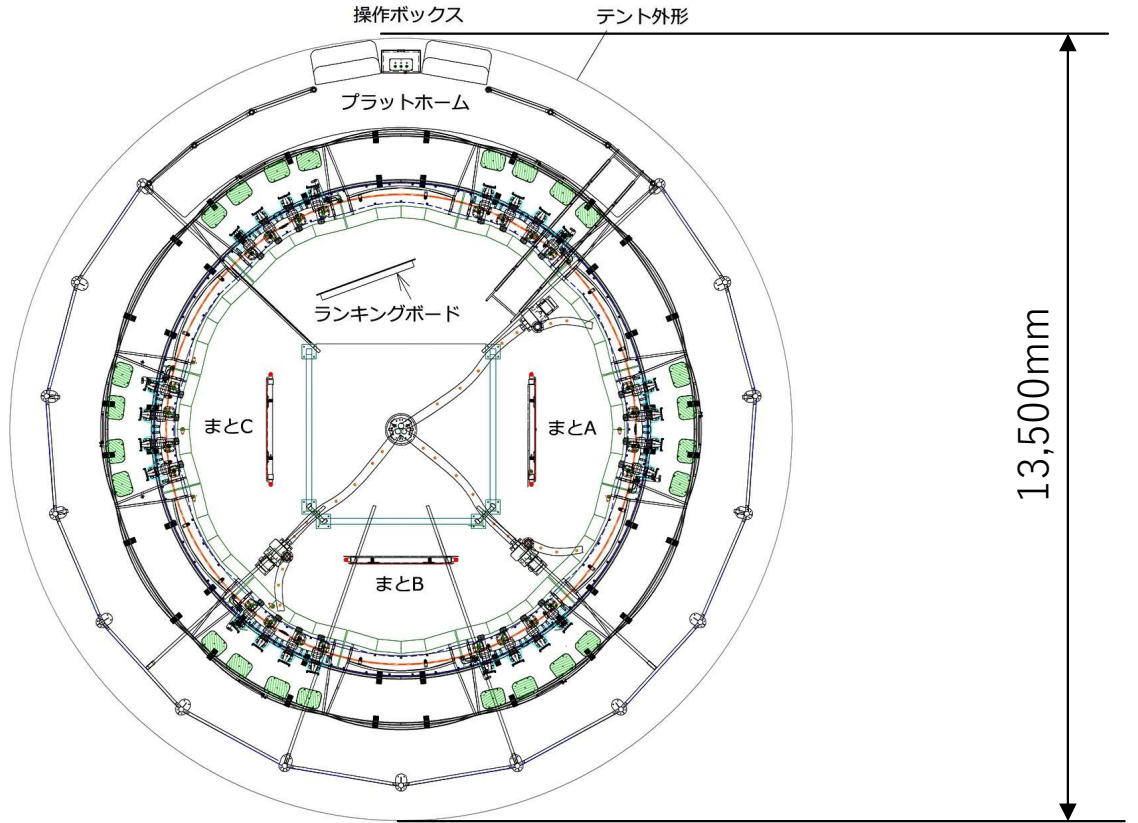

アトラクション

バズーカ

<スペック>

- ◎ サイズ : φ12.0m H2.6m(*テント部除く)
- ◎ 定員 : 4名/車両 X 6車両 (*最大乗車時24名)
- ◎ 速度 : 時速0.5km/h
- ◎ ゲーム時間 : 約120秒
- ◎ キャパシティ : 約500人/時間

※ スペック等は、製品改良のため、予告無く変更する場合があります。

アトラクションサイズ

株式会社エーツレジャー

平面図

立面図

*テントは参考図

ゲーム内容

1.ライドに乗り

2.バズーカ砲で発射

3.まとは3種類

当たるとまともが倒れる

当たるとライトが消える

缶がコンペアーに乗って流れてくる

4.結果表示(ランキング)