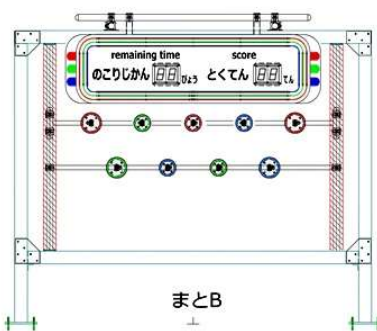

アトラクション

バズーカ

<スペック>

- ◎ サイズ : φ12.0m H2.6m(*テント部除く)
- ◎ 定員 : 4名/車両 X 6車両 (*最大乗車時24名)
- ◎ 速度 : 時速0.5km/h
- ◎ ゲーム時間 : 約120秒
- ◎ キャパシティ : 約500人/時間

※ スペック等は、製品改良のため、予告無く変更する場合があります。

アトラクションサイズ

株式会社エーツレジャー

平面図

立面図

*テントは参考図

ゲーム内容

1.ライドに乗り

2.バズーカ砲で発射

3.まとは3種類

当たるとまともが倒れる

当たるとライトが消える