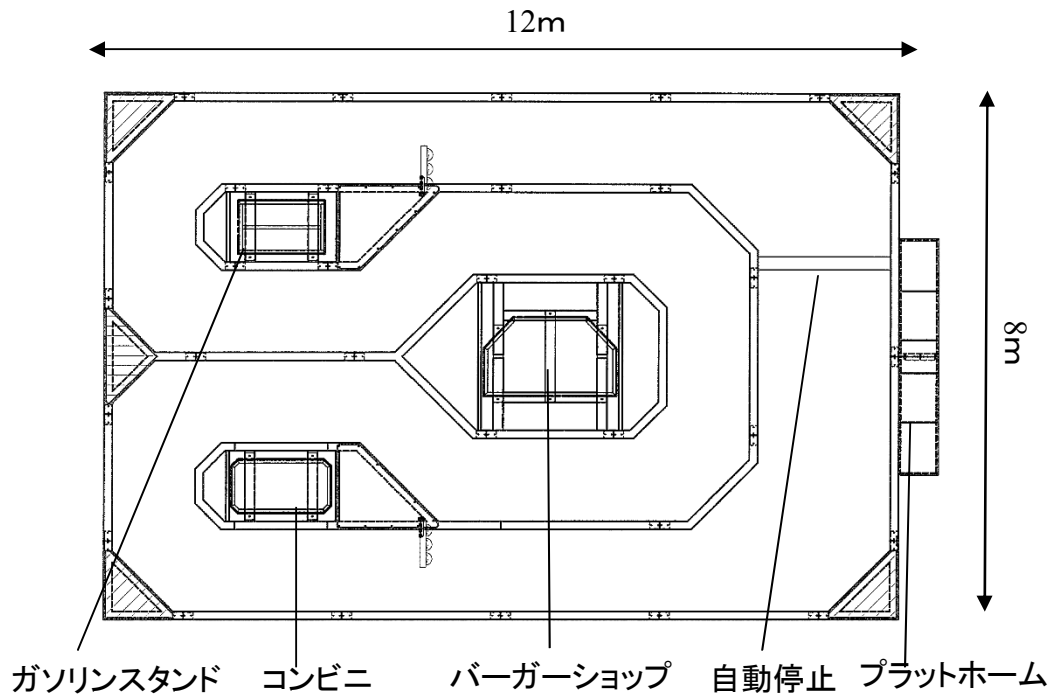

<スペック仕様案>

- ◎ 車 両 : どらいぶくんミニ (こども1人乗り)
- ◎ コース寸法 : 8mX12m
- ◎ 速 度 : 時速2.0km/h
- ◎ 1周長さ : 約44m
- ◎ 1周あたり時間 : 約80秒
- ◎ 付属機能 : 車両自動停止装置

※ スペック等は、製品改良のため、予告無く変更する場合があります。

コース案

株式会社エーツレジャー

参考画像