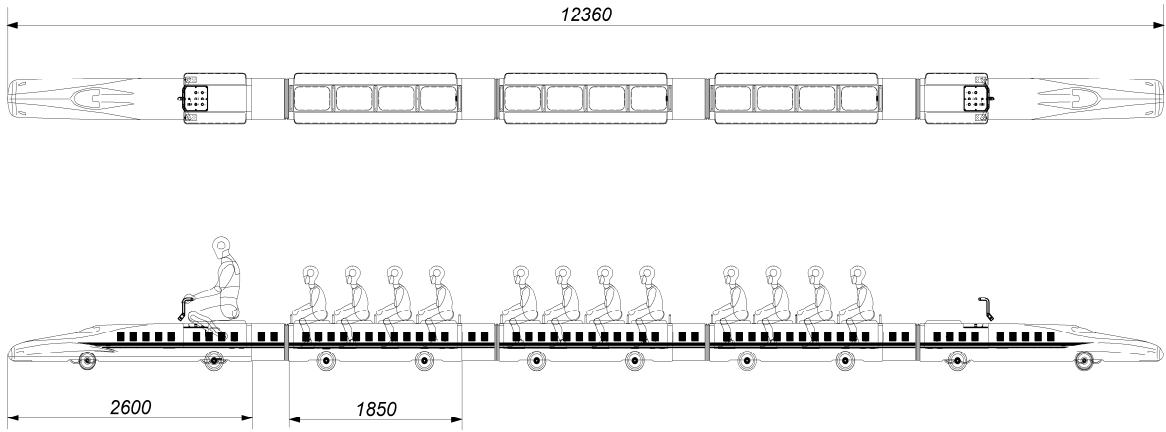

連結型4WSバッテリー式走行物

A2-041

ロードトレイン

<主要スペック ※>

- ◎ 編成車両 : 3客車編成
- ◎ 定員 : こども2名 おとな2名 (1客車)
- ◎ 寸法 : 編成長 12,360mm W=550mm H=520mm
- ◎ 重量 : 約840kg
- ◎ 速度 : 時速2.0km/h
- ◎ 回転半径 : 約3,500mm以上
- ◎ 駆動方式 : DC24Vギヤードモーター
- ◎ 電源 : バッテリーSEB65X2
- ◎ 操作機能 : 係員運転方式
- ◎ 稼働時間 : 4時間
- ◎ 充電時間 : 約10時間

※ スペック等は、製品改良のため、予告無く変更する場合があります。

株式会社エーツーレジャー

2018.5

編成長

主要機能

・4WS方式・・・先頭車両の軌跡に追従して客車が走行する