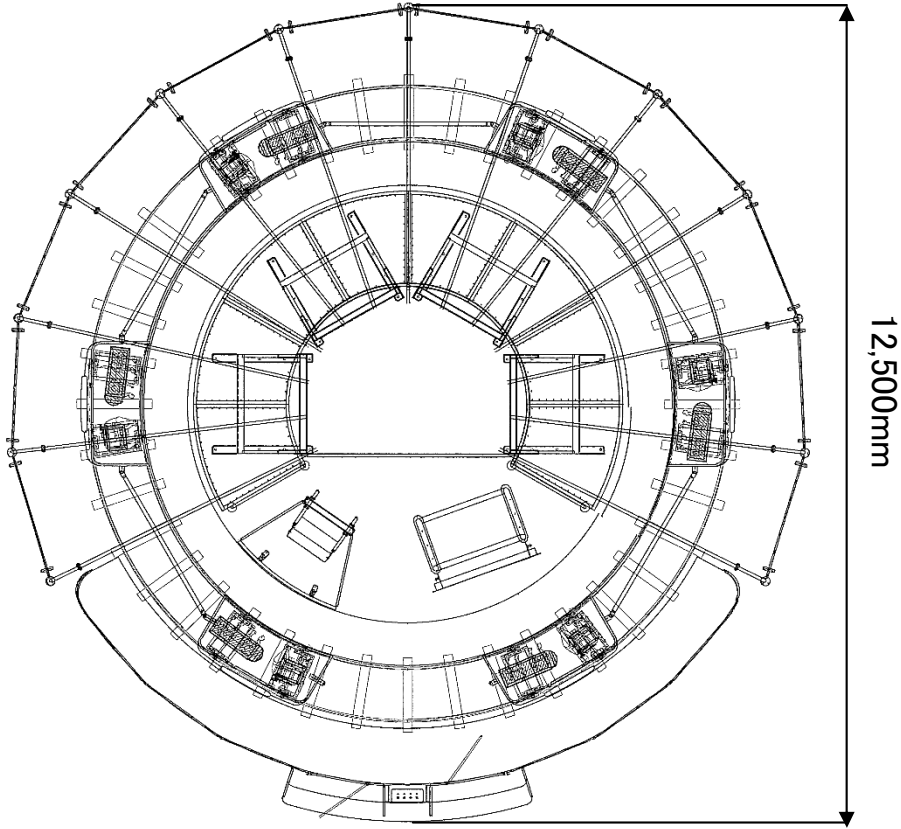

# Ball Shoot

ボールシュート

<スペック仕様案>

- ◎ サイズ :  $\phi$ 12.5m H3.0m
- ◎ 定員 : 3名/車両 X 6車両 (\*最大乗車時18名)
- ◎ 速度 : 時速0.6km/h
- ◎ ゲーム時間 : 約120秒
- ◎ キャパシティ : 約300人/時間

※ スペック等は、製品改良のため、予告無く変更する場合があります。

**株式会社エーツーレジャー**

2018.8

アトラクションサイズ

株式会社エーツーレジャー

平面図

立面図

\* テントは参考図

ゲーム内容

株式会社エーツーレジャー

1.ライドに乗り