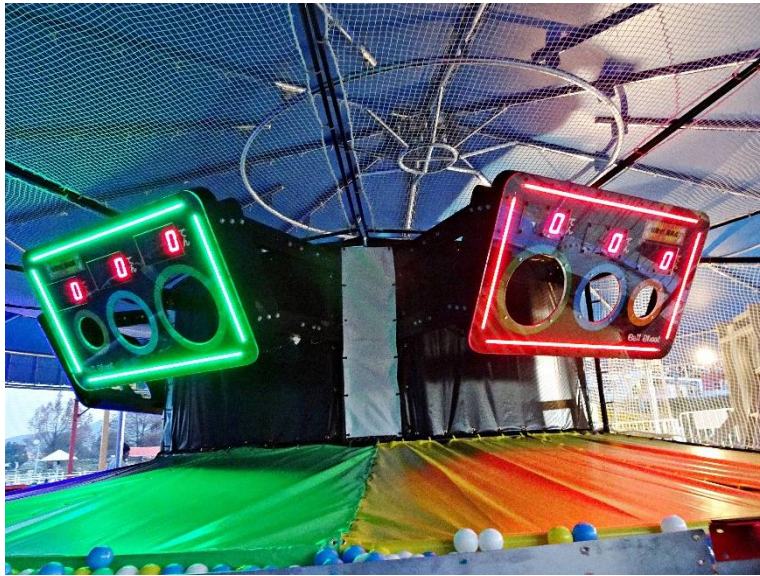

# Ball Shoot

ボールシュート

<スペック仕様案>

- ◎ サイズ :  $\phi$ 12.5m H3.0m
- ◎ 定員 : 3名/車両 X 6車両 (\*最大乗車時18名)
- ◎ 速度 : 時速0.6km/h
- ◎ ゲーム時間 : 約120秒
- ◎ キャパシティ : 約300人/時間

※ スペック等は、製品改良のため、予告無く変更する場合があります。

**株式会社エーツーレジャー**

2018.8

定員3名 5才より1人で乗車可能

2.ボールをまどに入れる(4箇所)

夜間営業にも最適

3.結果表示(ランキング)

\*8車両編成も製作可能です。

Ball Shoot

その他機能

的の枠色が車両に合わせ変化する。

株式会社エーツレジャー

ボールが入れば

- 得点アップ
- 音がる

オプション

練習用ボールシュートボード

ボール洗浄機

Ball Shoot