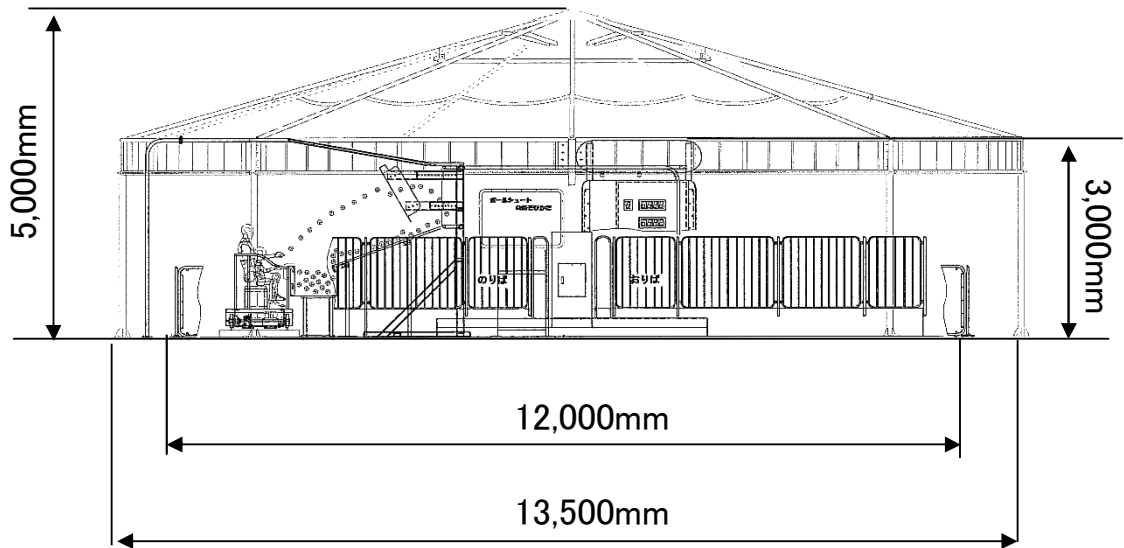

# Ball Shoot

ボールシュート

<スペック仕様案>

- ◎ サイズ :  $\phi$ 12.5m H3.0m
- ◎ 定員 : 3名/車両 X 6車両 (\*最大乗車時18名)
- ◎ 速度 : 時速0.6km/h
- ◎ ゲーム時間 : 約120秒
- ◎ キャパシティ : 約300人/時間

※ スペック等は、製品改良のため、予告無く変更する場合があります。

**株式会社エーツーレジャー**

2018.8

アトラクションサイズ

株式会社エーツーレジャー

平面図

立面図

\* テントは参考図

ゲーム内容

株式会社エーツーレジャー

1.ライドに乗り

定員3名 5才より1人で乗車可能

2.ボールをまどに入れる(4箇所)

夜間営業にも最適

3.結果表示(ランキング)

\*8車両編成も製作可能です。

Ball Shoot

その他機能

的の枠色が車両に合わせ変化する。