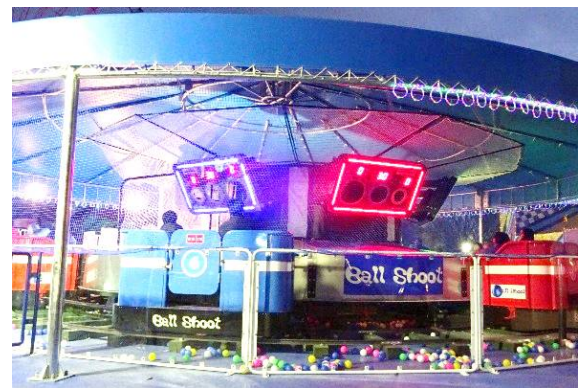

# Ball Shoot

ボールシュート

<スペック仕様案>

- ◎ サイズ :  $\phi$ 12.5m H3.0m
- ◎ 定員 : 3名/車両 X 6車両 (\*最大乗車時18名)
- ◎ 速度 : 時速0.6km/h
- ◎ ゲーム時間 : 約120秒
- ◎ キャパシティ : 約300人/時間

※ スペック等は、製品改良のため、予告無く変更する場合があります。

**株式会社エーツーレジャー**

2018.8

アトラクションサイズ

株式会社エーツーレジャー

平面図

立面図

\* テントは参考図

ゲーム内容

株式会社エーツーレジャー

1.ライドに乗り

定員3名 5才より1人で乗車可能

2.ボールをまどに入れる(4箇所)

夜間営業にも最適

3.結果表示(ランキング)

\*8車両編成も製作可能です。

Ball Shoot

その他機能

的の枠色が車両に合わせ変化する。