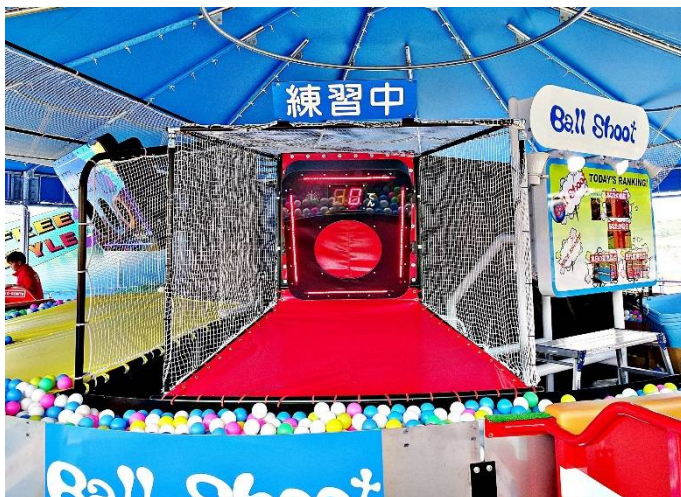

定員3名 5才より1人で乗車可能

2.ボールをまどに入れる(4箇所)

夜間営業にも最適

3.結果表示(ランキング)

\*8車両編成も製作可能です。

Ball Shoot

その他機能

的の枠色が車両に合わせ変化する。

株式会社エーツレジャー

ボールが入れば

- 得点アップ
- 音がる

オプション

練習用ボールシュートボード

ボール洗浄機

Ball Shoot