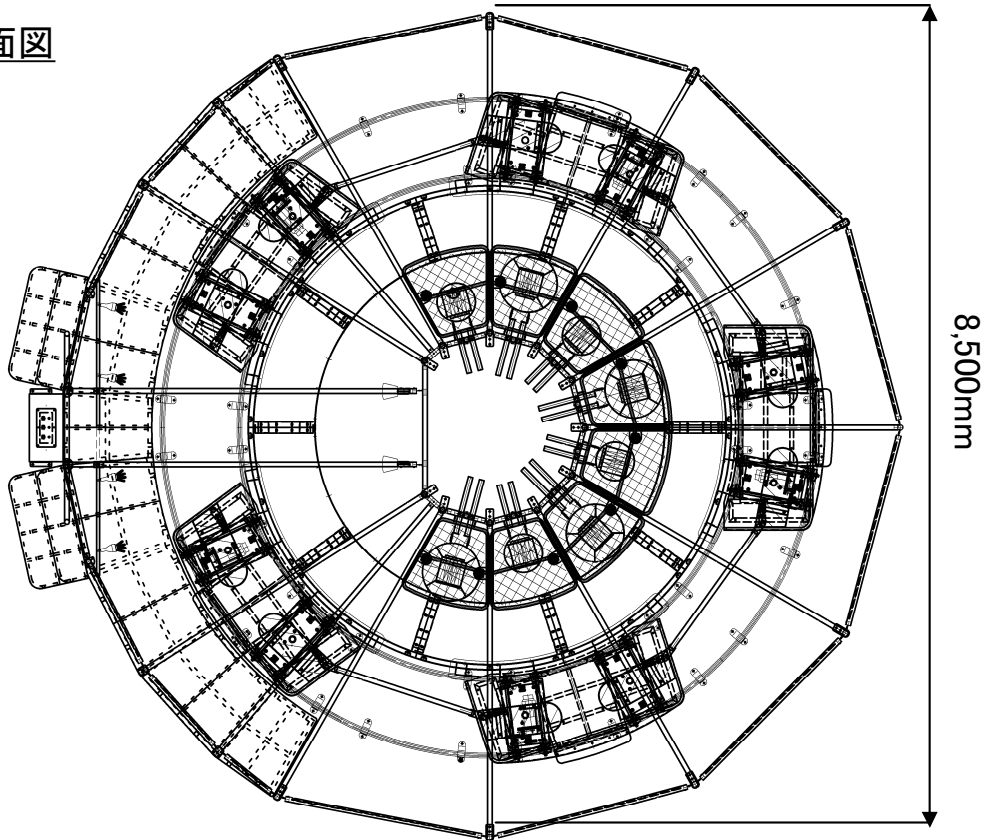

Ball Shoot

ボールシュートミニ

<スペック仕様案>

- ◎ サイズ : $\phi 8.5\text{m}$ H2.6m
- ◎ 定員 : 4名/車両 X 5車両 (*最大乗車時20名)
- ◎ 速度 : 時速0.4km/h
- ◎ 1周時間 : 約150秒
- ◎ キャパシティ : 約270人/時間

※ スペック等は、製品改良のため、予告無く変更する場合があります。

株式会社エーツーレジャー

2018.5

アトラクションサイズ

株式会社エーツレジャー

平面図

立面図

ゲーム内容

株式会社エーツーレジャー

1.ライドに乗り

まとは8ケ