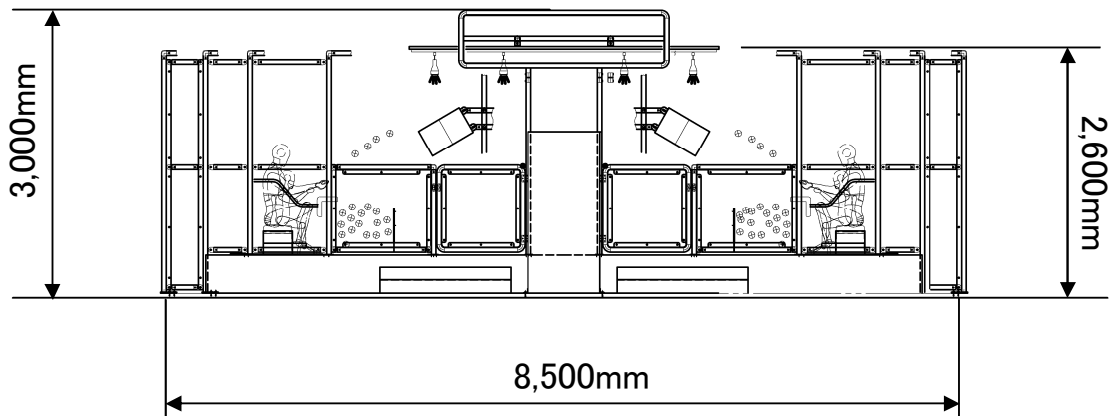

Ball Shoot

ボールシュートミニ

<スペック仕様案>

- ◎ サイズ : $\phi 8.5\text{m}$ H2.6m
- ◎ 定員 : 4名/車両 X 5車両 (*最大乗車時20名)
- ◎ 速度 : 時速0.4km/h
- ◎ 1周時間 : 約150秒
- ◎ キャパシティ : 約270人/時間

※ スペック等は、製品改良のため、予告無く変更する場合があります。

株式会社エーツーレジャー

2018.5

アトラクションサイズ

株式会社エーツレジャー

平面図

立面図

ゲーム内容

株式会社エーツーレジャー

1.ライドに乗り

まとは8ケ