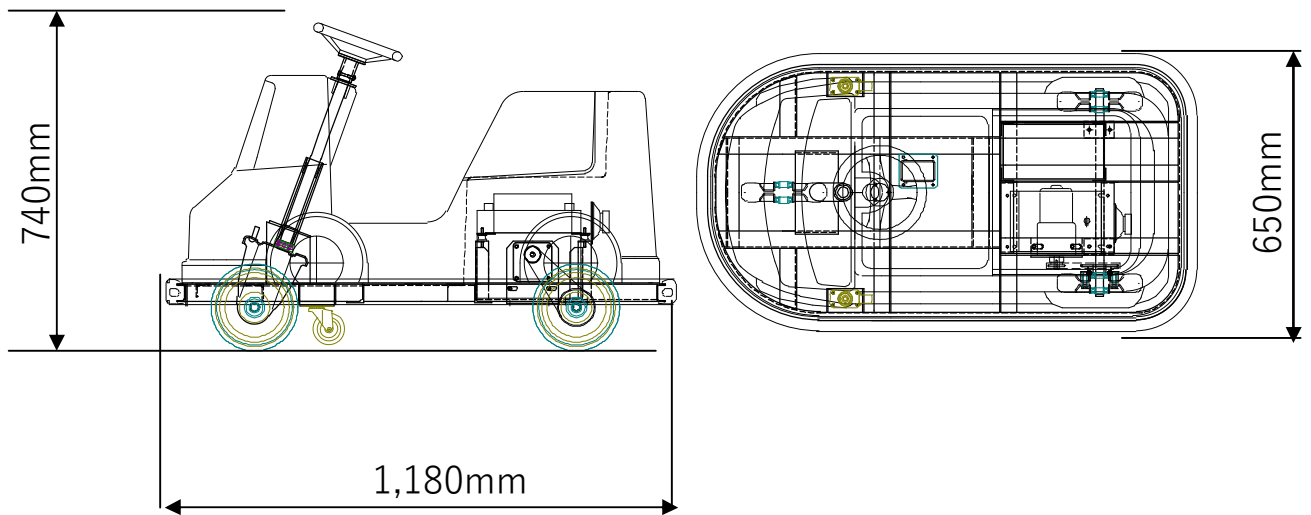

A2-034

バッテリーカー

どらいがくんミニ

<主要スペック>

- ◎ 定員 : 1名
- ◎ 寸法 : L=1,180mm W=650mm H=740mm
- ◎ 重量 : 約70kg
- ◎ 速度 : 時速2.6km/h
- ◎ 回転半径 : 約1.5m
- ◎ 駆動方式 : 直流モーター DC12V-60W
- ◎ 電源 : DC12Vバッテリー X 1 SEB35
- ◎ 稼働時間 : 約4時間
- ◎ 付属機能 : BGM音
コインタイマー

※ バッテリー・充電器は別売です。

※ スペック等は、製品改良のため、予告無く変更する場合があります。

株式会社エーツーレジャー

2020.10

外形寸法図

推奨バッテリー

密閉型バッテリー	SEB35
充電時間	約8時間~10時間
充電器 専用充電器	SGD12-10A

※ バッテリーは密閉式であり液漏れの危険がほぼありません。