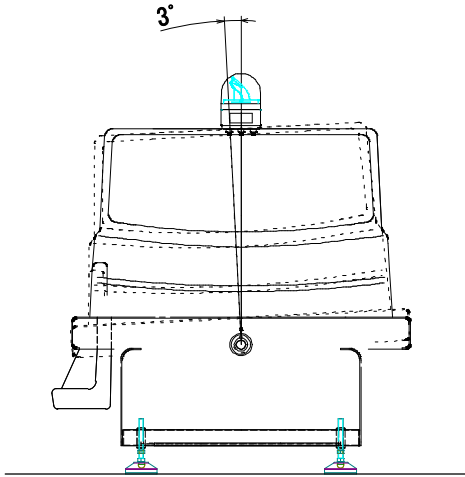

動作・演出

左右に揺れる