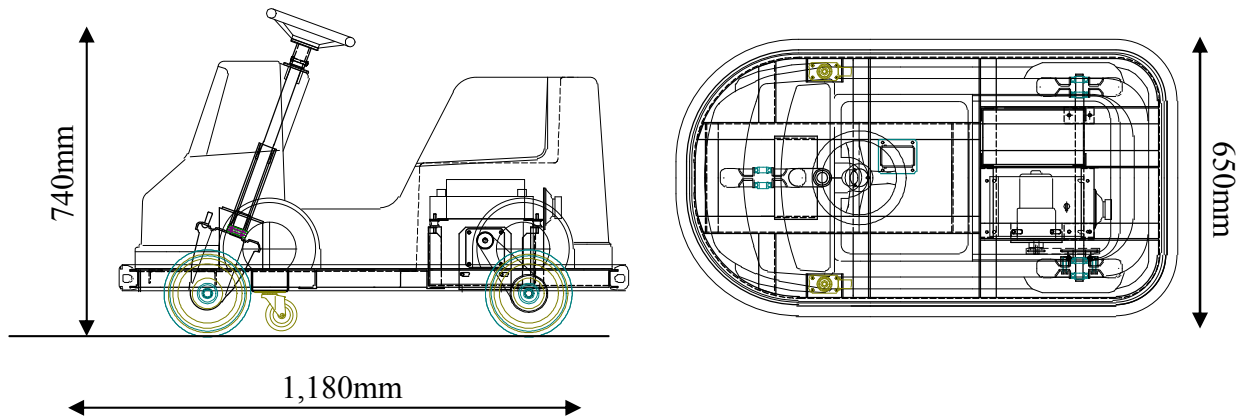

### <主要スペック>

- ◎ 定員 : こども1名
- ◎ 寸法 : L=1,180mm W=650mm H=740mm
- ◎ 重量 : 約70kg
- ◎ 速度 : 時速2.6km/h
- ◎ 回転半径 : 約1.5m
- ◎ 駆動方式 : 直流モーター DC12V-60W
- ◎ 電源 : DC12Vバッテリー X 1
- ◎ 稼働時間 : 約4時間
- ◎ 付属機能 : BGM音  
コインタイマー

※ バッテリー・充電器は別売です。

※ スペック等は、製品改良のため、予告無く変更する場合があります。

**株式会社エーツーレジャー**

2019.1

外形寸法図

推奨バッテリー

密閉型バッテリー SEB35  
充電時間 約8時間～10時間  
充電器 専用充電器 SGD12-10A

※ バッテリーは密閉式であり液漏れの危険がほぼありません。