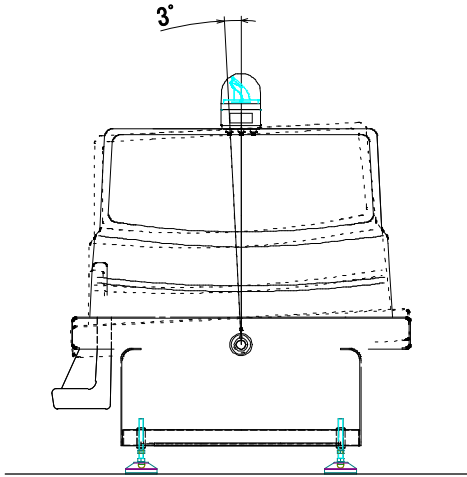

動作・演出

左右に揺れる