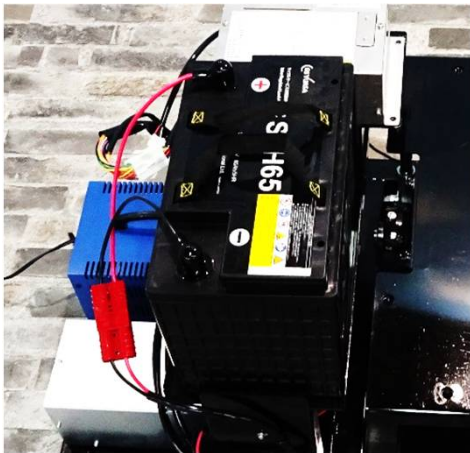

バッテリー式定置乗物 (Stationary Type)

A2-032 バッテリー式定置乗物 ハイウェイバス

<主要スペック>

◎ 定員	: 子ども1名、おとな1名
◎ 寸法	: L=1,200mm W=880mm H=1,000mm
◎ 重量	: 約150kg
◎ 駆動方式	: 直流モーター DC12V
◎ 電源	: DC12Vバッテリー(SLH65) X 1
◎ 稼働時間	: 約5時間
◎ 付属機能	: BGM音・押しボタンスイッチ(擬音) コインタイマー

※ バッテリー・充電器は付属しております。

※ スペック等は、製品改良のため、予告無く変更する場合があります。

動作・演出

左右に揺れる

ハンドル部ボタンで音が出る
ハンドルは空転する

バッテリー

密閉式大容量バッテリー

充電

専用充電器搭載

1回の充電で5時間以上の営業
(連続運転)が可能