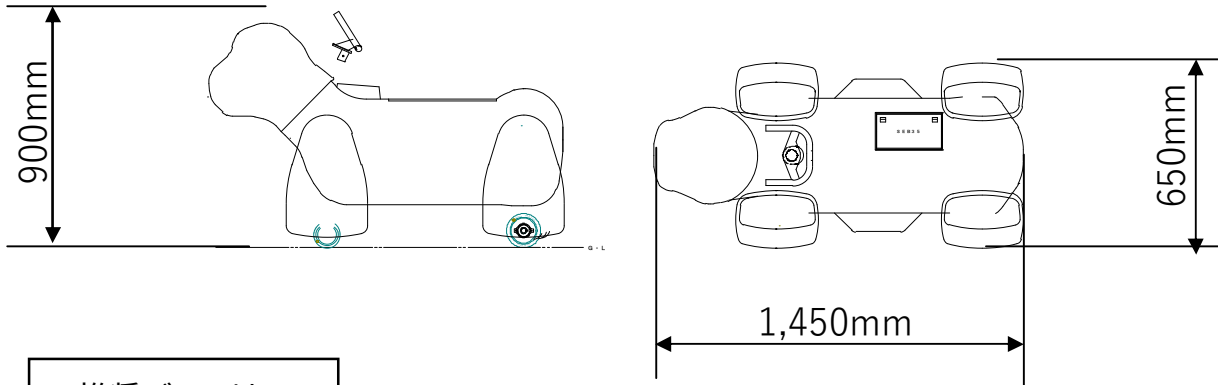

A2-014 きりん

(C)HANAYASHIKI

<主要スペック ※>

- ◎ 定員 : 1名
- ◎ 寸法 : L=1,450mm W=650mm H=900mm (1,200mm)
- ◎ 重量 : 約80kg~85kg
- ◎ 速度 : 時速1.0km/h
- ◎ 回転半径 : 約5.0m
- ◎ 駆動方式 : 直流モーター DC12V-60W
- ◎ 電源 : DC12Vバッテリー × 1ヶ(SEB35相当)
- ◎ 稼働時間 : 約4時間
- ◎ 付属機能 : BGM音
コインタイマー・後退機能

※ バッテリー、充電器は別売です。

※ スペック等は、製品改良のため、予告無く変更する場合があります。

株式会社エーツーレジャー

2020.10

外形寸法図

ぬいぐるみ装着時の寸法は異なります

図面は標準タイプ。首長シリーズの高さは 約1,200mm

推奨バッテリー