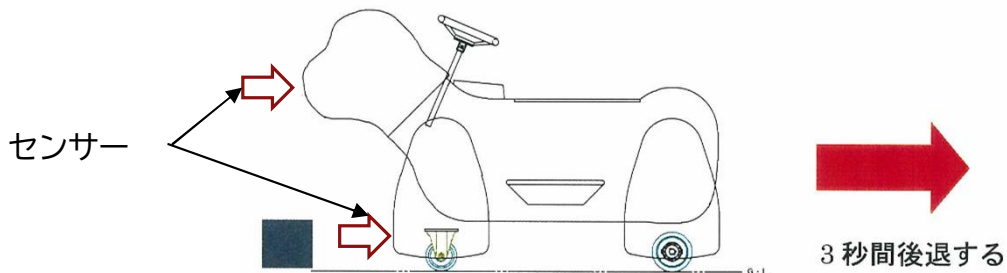

安全機能

安全機能:鼻・足部が障害物に追突すると自動で3秒後退