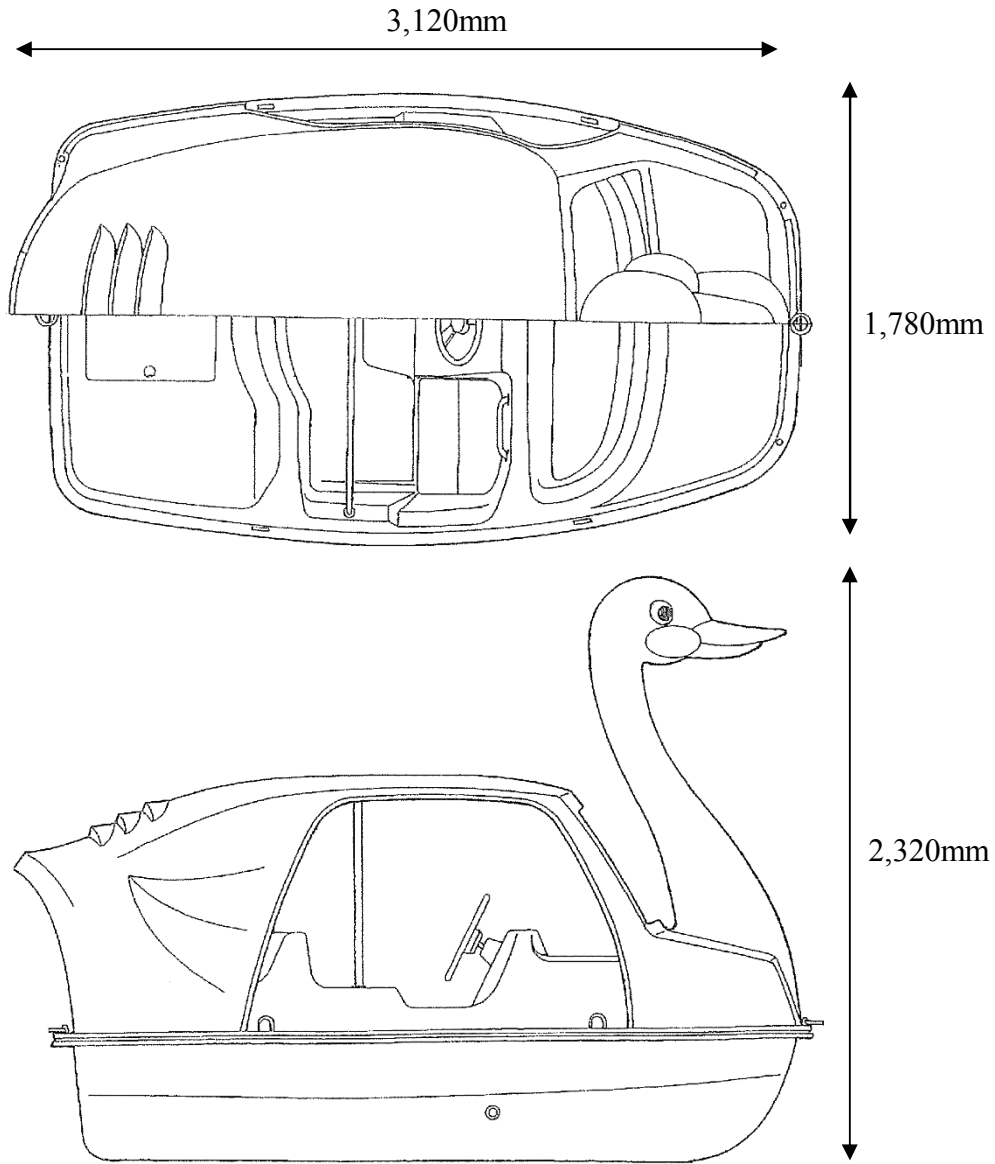

白鳥

<主要スペック>

- ◎ 定員 : 3名 (おとな2名、こども1名)
- ◎ 寸法 : L=3,120mm W=1,780mm H=1,850mm
- ◎ 重量 : 約210kg
- ◎ 積載重量 : 170kgまで
- ◎ 船体材料 : FRP樹脂
- ◎ 操舵方式 : ハンドルワイヤー方式
- ◎ 駆動方式 : 前方水車

■オプション

- ◎ ライフリング
- ◎ 係留チェーン (SUS)
- ◎ フロントパイプガード

※ スペック等は、製品改良のため、予告無く変更する場合があります。

株式会社エーツーレジャー

2016.4

外形寸法図

参考画像

サイドチェーン(標準装備)

ライフリング(オプション)