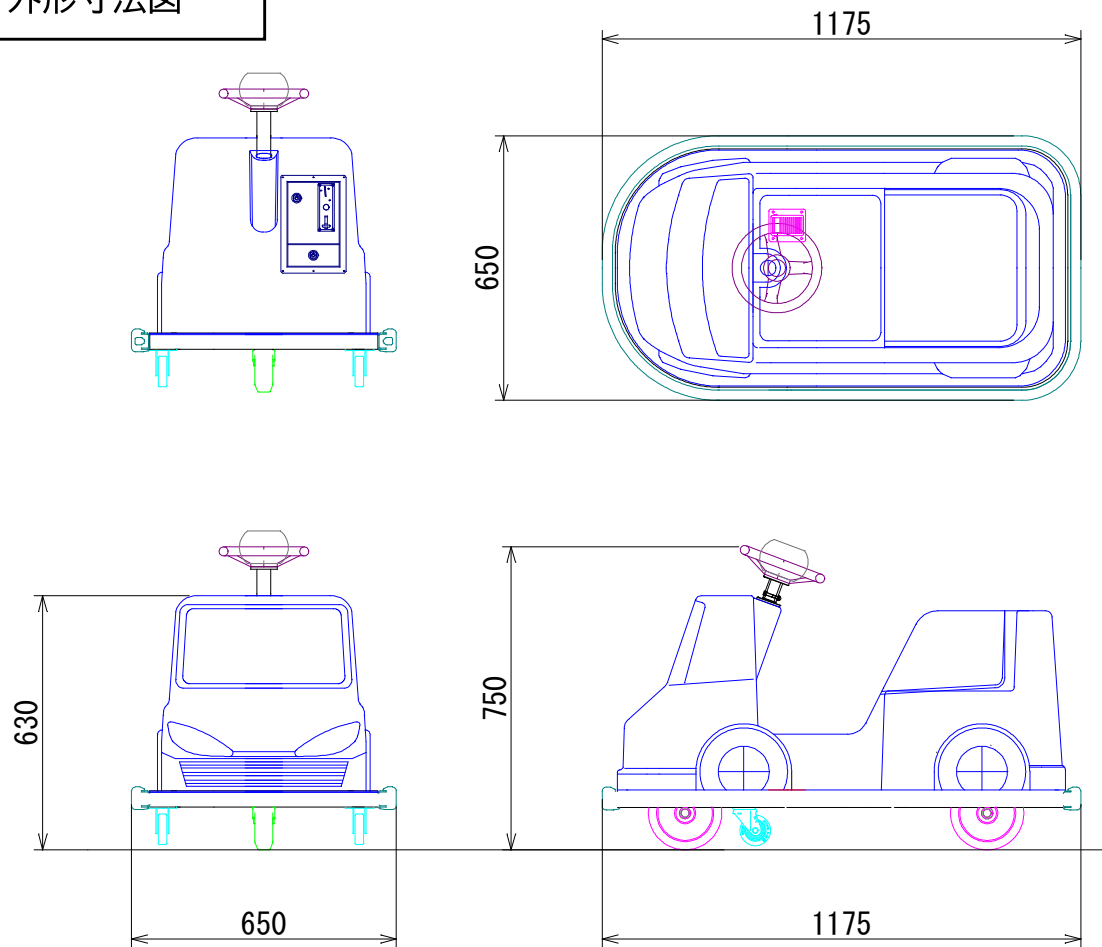

バッテリーカー

どらいがくんミニ

<主要スペック>

- ◎ 定員 :こども1名
- ◎ 寸法 :L=1,180mm W=650mm H=740mm
- ◎ 重量 :約70kg
- ◎ 速度 :時速2.6km/h
- ◎ 回転半径 :約1.5m
- ◎ 駆動方式 :直流モーター DC12V-60W
- ◎ 電源 :DC12Vバッテリー X 1 SEB35
- ◎ 稼働時間 :約4時間
- ◎ 付属機能 :BGM音
コインタイマー

※ バッテリー・充電器は別売です。

※ スペック等は、製品改良のため、予告無く変更する場合があります。

株式会社エーツーレジャー

外形寸法図

推奨バッテリー

密閉型バッテリー	SEB35
充電時間	約8時間～10時間
充電器 専用充電器	SGD12-10A

※ バッテリーは密閉式であり液漏れの危険がほぼありません。

株式会社エーツーレジャー