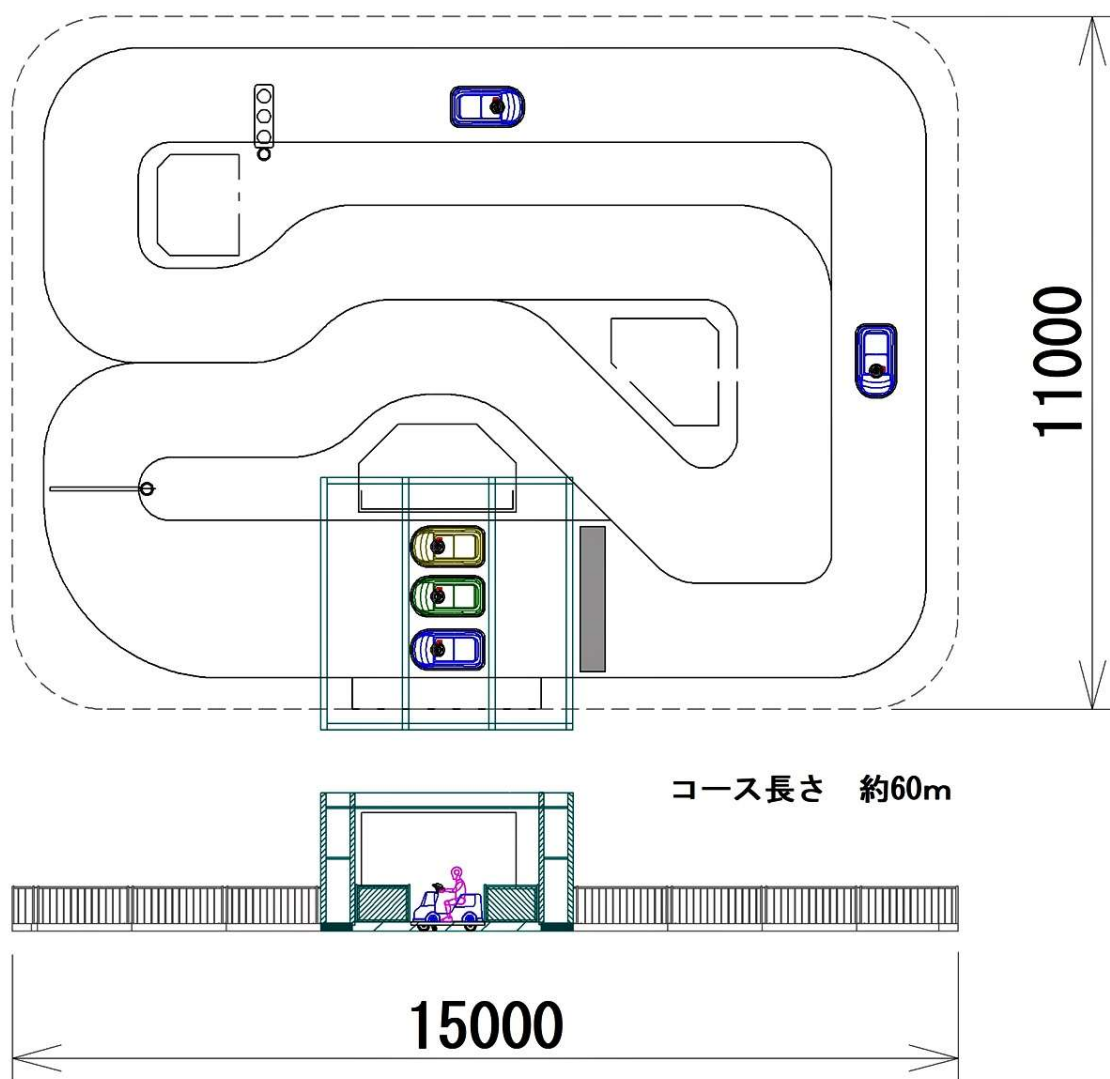

## バッテリーカー

## &lt;スペック&gt;

- ◎ 車 両 : 1人乗り A2-034 どらいぶくんミニ
- ◎ コース寸法 : 8mX12m
- ◎ 速 度 : 時速2.0km/h
- ◎ 1周長さ : 約40m
- ◎ 1周あたり時間 : 約80秒
- ◎ 付属機能 : 車両自動停止装置

※ スペック等は、製品改良のため、予告無く変更する場合があります。

コース案

参考画像