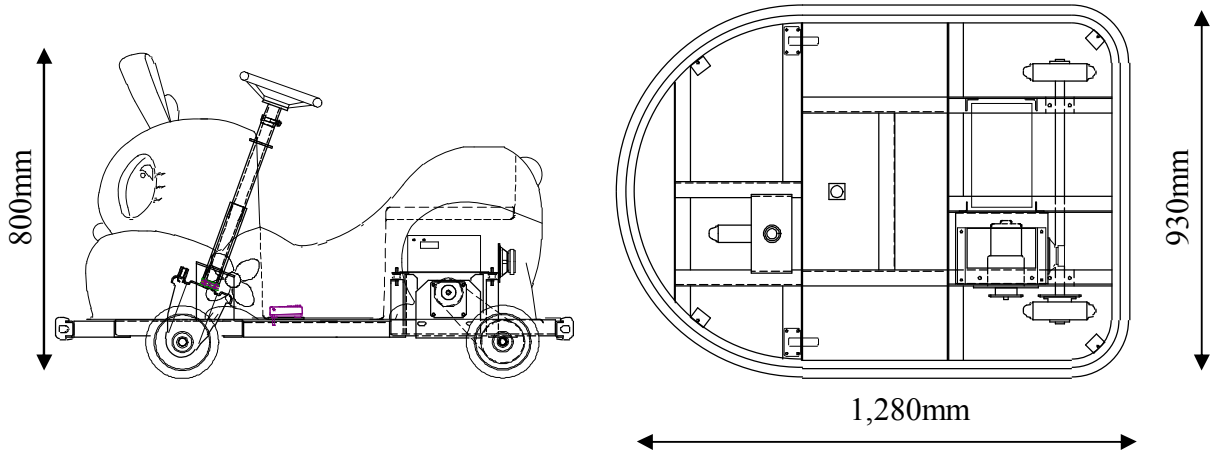

動物シリーズ

らいおん

<主要スペック>

- ◎ 定員 : こども1名、おとな1名
- ◎ 寸法 : L=1,280mm W=930mm H=800mm
- ◎ 重量 : 約70kg (バッテリー除く)
- ◎ 速度 : 時速2.6km/h
- ◎ 回転半径 : 約1.5m
- ◎ 駆動方式 : 直流モーター DC12V-60W
- ◎ 電源 : DC12Vバッテリー (EB50) X 1
- ◎ 稼働時間 : 約5時間
- ◎ 付属機能 : BGM音
コインタイマー

※ バッテリー・充電器は別売です。

※ スペック等は、製品改良のため、予告無く変更する場合があります。

外形寸法図

機種画像

いぬのおまわりさん

ぺんぎん

うさぎちゃん

ひつじちゃん