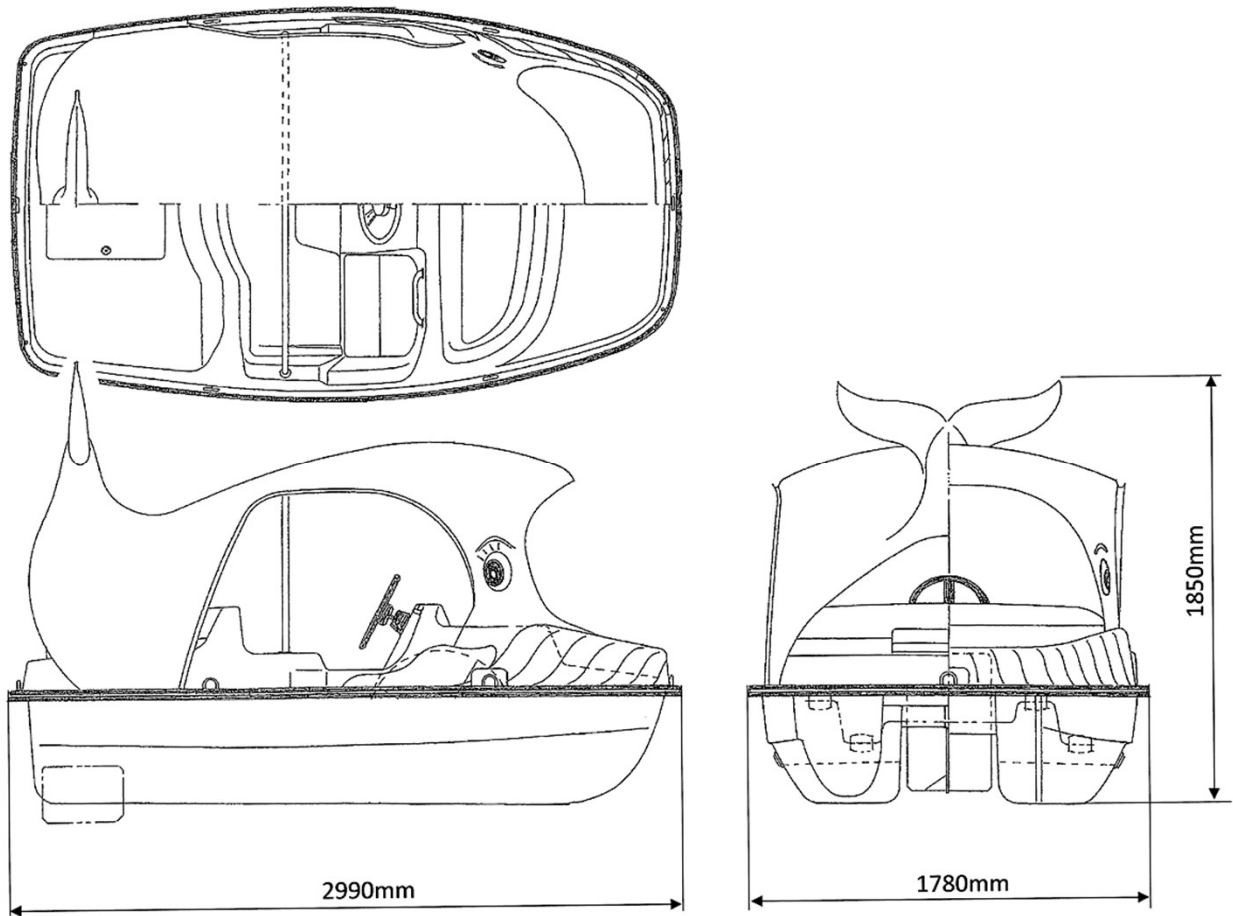

## <主要スペック>

- ◎ 定員 : 3名 (おとな2名、こども1名)
- ◎ 寸法 : L=2,990mm W=1,780mm H=1,850mm
- ◎ 重量 : 約200kg
- ◎ 積載重量 : 170kgまで
- ◎ 船体材料 : FRP樹脂
- ◎ 操舵方式 : ハンドルワイヤー方式
- ◎ 駆動方式 : 前方水車

## ■オプション

- ◎ ライフリング
- ◎ 係留チェーン(SUS)
- ◎ フロントパイプガード

※ スペック等は、製品改良のため、予告無く変更する場合があります。

外形寸法図

標準装備

サイドチェーン

アルミペダル