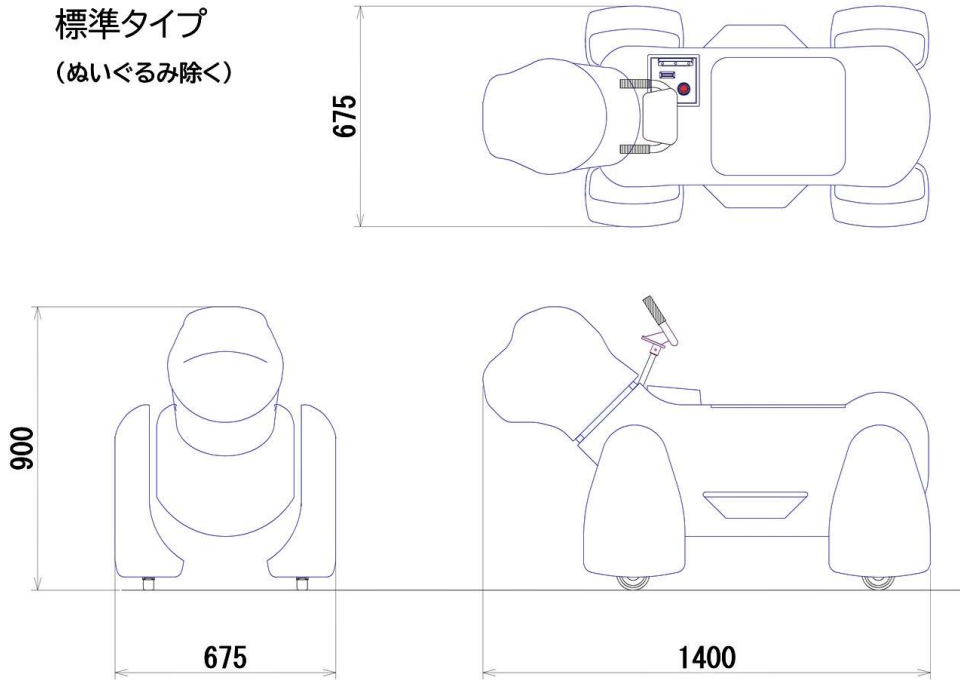

<主要スペック ※>

- ◎ 定員 : こども1名
- ◎ 寸法 : L=1,450mmW=700mmH=900mm(1,200mm)
- ◎ 重量 : 約80kg~85kg
- ◎ 速度 : 時速1.0km/h
- ◎ 回転半径 : 約5.0m
- ◎ 駆動方式 : 直流モーター DC12V-60W
- ◎ 電源 : DC12Vバッテリー × 1ヶ(SEB35相当)
- ◎ 稼働時間 : 約4時間
- ◎ 付属機能 : BGM音
コインタイマー・後退機能

※ バッテリー、充電器は別売です。

※ スペック等は、製品改良のため、予告無く変更する場合があります。

外形寸法図

ぬいぐるみ装着時の寸法は異なります

図面は標準タイプ。首長シリーズの高さは 約1,200mm

標準タイプ
(ぬいぐるみ除く)

推奨バッテリー

密閉型バッテリー SEB35

充電器 SGD12-10A

※ バッテリーは密閉式であり液漏れの危険がほぼありません。

安全機能

安全機能: 鼻・足部が障害物に追突すると自動で3秒後退