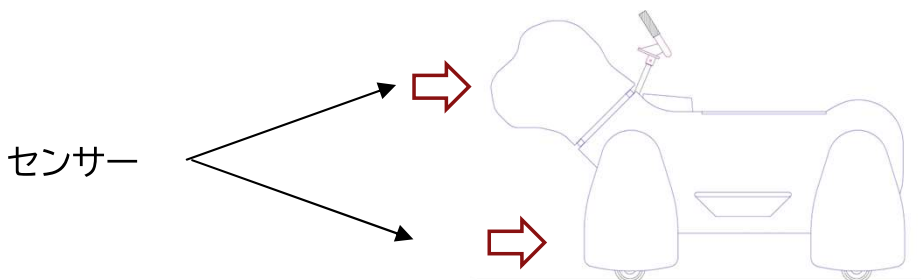

安全機能

安全機能: 鼻・足部が障害物に追突すると自動で3秒後退