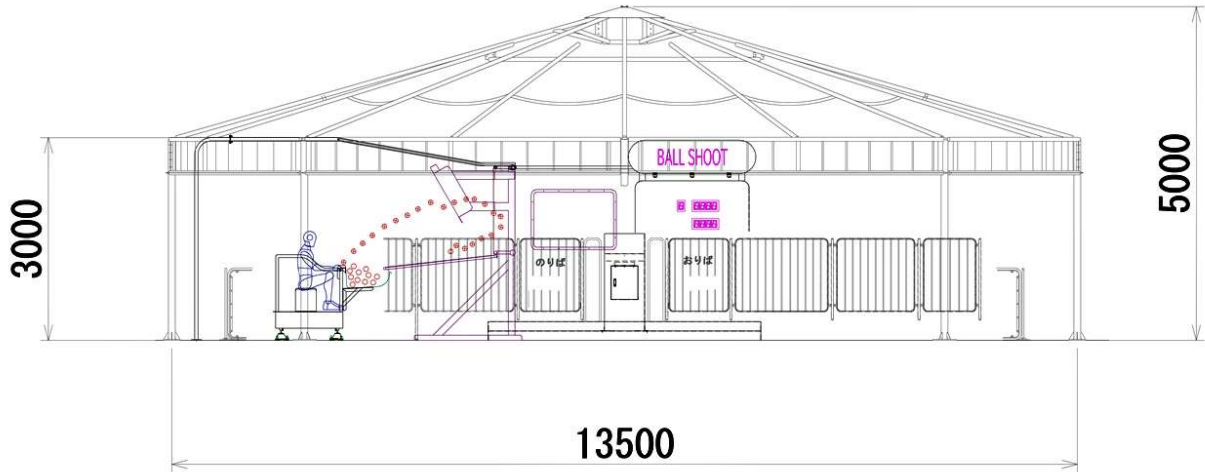

Ball Shoot

<スペック>

- ◎ サイズ : ϕ 12.5m H3.0m(*テント部除く)
- ◎ 定員 : 4名/車両 X 6車両 (*最大乗車時24名)
- ◎ 速度 : 時速0.5km/h
- ◎ ゲーム時間 : 約120秒
- ◎ キャパシティ : 約400人/時間

※ スペック等は、製品改良のため、予告無く変更する場合があります。

株式会社エーツーレジャー

ゲーム内容

1.ライドに乗り

2.ボールをまとに入れる(4箇所)

3.結果表示(順位、得点)

アトラクションサイズ

株式会社エーツレジャー

立面図

平面図

*テントは参考

その他機能

的の枠色が車両に合わせて変化する。