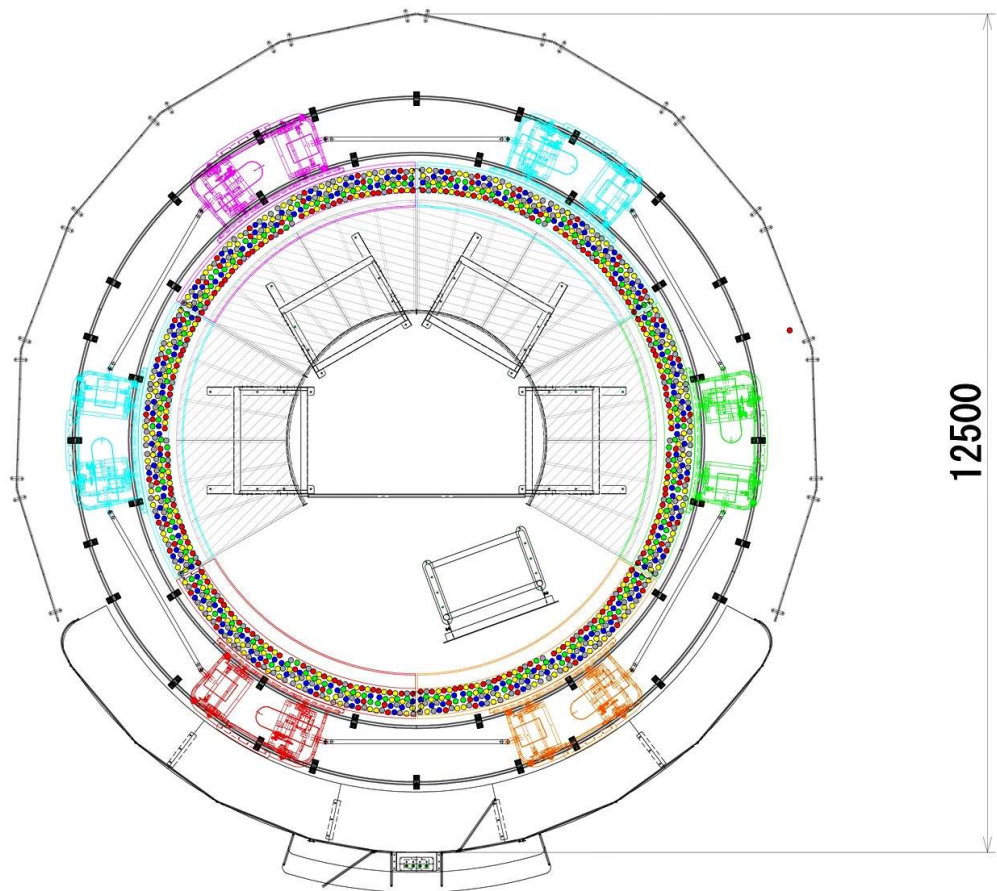

Ball Shoot

<スペック>

- ◎ サイズ : ϕ 12.5m H3.0m(*テント部除く)
- ◎ 定員 : 4名/車両 X 6車両 (*最大乗車時24名)
- ◎ 速度 : 時速0.5km/h
- ◎ ゲーム時間 : 約120秒
- ◎ キャパシティ : 約400人/時間

※ スペック等は、製品改良のため、予告無く変更する場合があります。

株式会社エーツーレジャー

ゲーム内容

1.ライドに乗り

2.ボールをまとに入れる(4箇所)

3.結果表示(順位、得点)

アトラクションサイズ

株式会社エーツレジャー

立面図

平面図

*テントは参考

その他機能

的の枠色が車両に合わせて変化する。